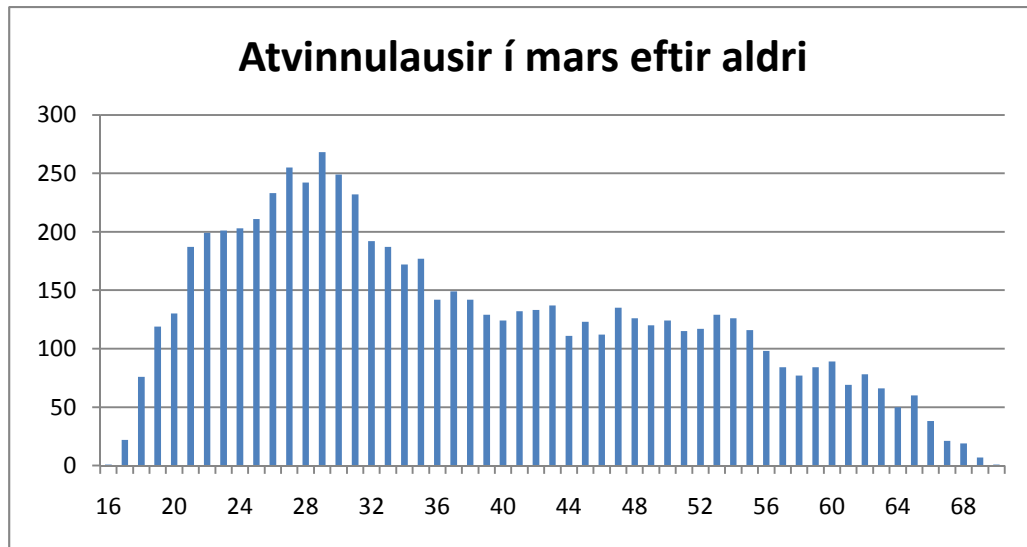

Fjöldi í lok mánaðar í Reykjavík eftir árgöngum

53	106	102	115	133	137	136	134	129
54	92	101	98	94	97	111	118	126
55	84	88	97	99	97	120	129	116
56	86	77	88	88	93	89	90	98
57	68	67	71	73	80	83	88	84
58	76	78	72	80	79	78	81	77
59	77	78	87	82	77	80	85	84
60	78	67	69	80	90	91	90	89
61	63	69	76	73	67	66	71	69
62	50	51	57	61	70	70	76	78
63	42	52	56	54	57	62	65	66
64	58	56	56	52	50	54	53	50
65	40	44	48	52	54	56	61	60
66	41	52	50	50	52	50	42	38
67	26	23	23	26	25	24	23	21
68	19	21	21	22	20	17	18	19
69	12	12	11	9	9	7	8	7
70		2	3	2	2	2	2	1
Samtals	6.623	6.177	6.374	6.441	6.430	6.817	6.987	6.939

Fjöldi í lok mánaðar í Reykjavík eftir árgöngum