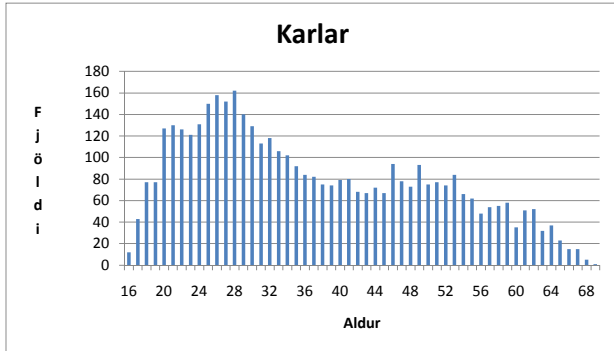

Konur

Fjöldi í lok mánaðar í Reykjavík eftir árgöngum og kyni

	200908	200909	200910	200911	200912	201001	201002	201003
16	1						2	1
17	11	9	8	7	6	6	8	10
18	39	35	32	30	22	32	32	33
19	33	29	29	26	29	33	33	42
20	38	39	40	46	50	47	47	53
21	62	46	41	48	49	58	56	60
22	58	46	52	56	55	72	75	69
23	76	64	66	76	74	77	69	75
24	99	73	63	62	64	74	82	82
25	92	78	80	80	73	78	78	80
26	101	76	89	81	67	75	78	83
27	104	81	79	71	77	87	90	97
28	111	78	74	77	82	97	96	90
29	104	104	114	107	106	97	100	106
30	107	84	89	96	108	109	110	109
31	92	83	86	85	77	93	88	103
32	71	60	64	71	68	73	76	79
33	82	77	76	66	68	76	66	69
34	71	57	58	67	71	69	64	66
35	69	67	75	63	66	73	78	75
36	79	65	61	60	54	54	51	50
37	72	68	73	67	69	73	72	65
38	60	45	53	57	56	53	58	60
39	65	61	56	65	59	59	58	54
40	43	38	46	41	46	42	46	50
41	56	51	54	54	51	53	54	53
42	51	54	59	63	62	57	49	53
43	59	60	55	57	58	65	70	69
44	44	42	52	44	48	45	43	44
45	44	40	43	47	51	59	56	51
46	46	54	59	49	44	44	44	45
47	42	40	42	42	50	47	38	41
48	39	40	48	43	38	43	48	48
49	49	48	48	44	48	43	44	47
50	30	34	37	35	32	33	34	31
51	33	36	40	46	43	44	41	40
52	41	46	41	40	39	38	44	40
53	55	43	52	56	66	62	56	55
54	41	47	51	45	43	45	44	42
55	32	35	37	37	36	45	51	50
56	31	32	38	38	35	39	38	36
57	23	26	29	33	35	33	36	36
58	33	33	28	32	30	24	26	23
59	23	24	26	25	22	25	28	29
60	34	27	27	30	32	33	31	31
61	22	25	30	32	32	28	32	34
62	15	14	19	21	23	23	24	27
63	10	13	12	11	12	12	15	14
64	30	29	29	26	24	23	22	18
65	11	12	15	19	21	27	27	23
66	17	21	19	18	18	15	10	15
67	5	3	5	6	5	6	6	6
68	9	8	6	7	7	5	4	4
69	6	6	5	5	5	3	2	2
70		1	2			1	1	
Samtals	2.671	2.407	2.512	2.510	2.506	2.627	2.631	2.668

Karlar

Fjöldi i lok mánaðar í Reykjavík eftir árgöngum og kyni