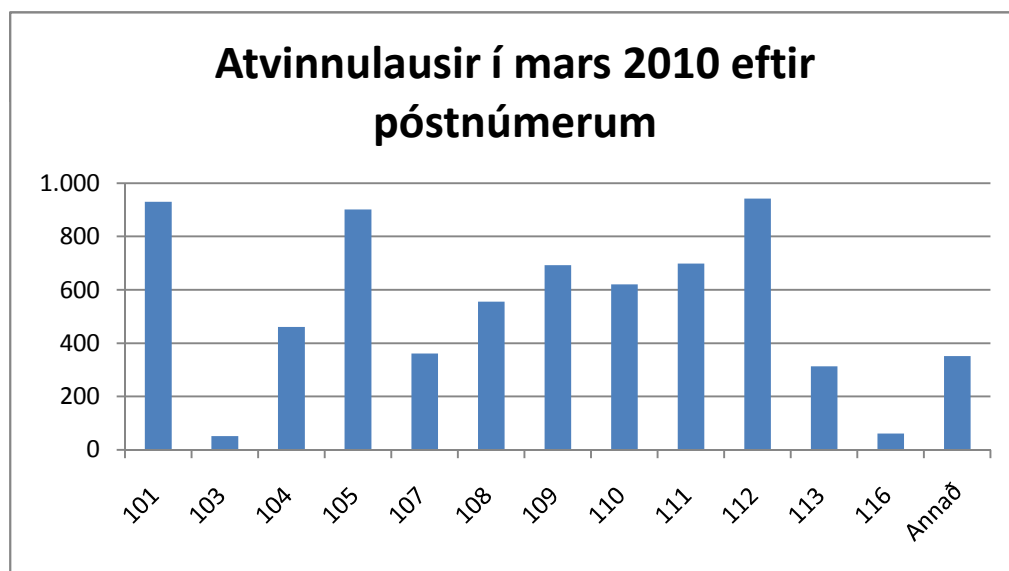

## Fjöldi í lok mánaðar í Reykjavík eftir póstnúmeri

	200809	200810	200811	200812
101	190	273	407	548
103	10	8	20	30
104	72	109	165	249
105	148	240	364	473
107	55	108	152	203
108	87	126	195	276
109	92	133	218	326
110	85	136	226	304
111	98	158	260	368
112	125	179	307	452
113	33	55	91	124
116	3	13	17	31
Annað	62	111	176	209
<b>Samtals</b>	<b>1.060</b>	<b>1.649</b>	<b>2.598</b>	<b>3.593</b>

### Fjöldi í lok mánaðar í Reykjavík eftir póstnúmeri

200901	200902	200903	200904	200905
720	883	956	976	978
37	50	55	57	54
357	474	522	523	513
660	820	913	892	933
269	345	397	419	414
376	523	573	586	593
499	636	710	722	729
446	578	633	645	648
495	585	641	646	648
668	850	938	961	981
186	261	287	281	294
46	57	59	61	56
254	321	354	351	339
<b>5.013</b>	<b>6.383</b>	<b>7.038</b>	<b>7.120</b>	<b>7.180</b>