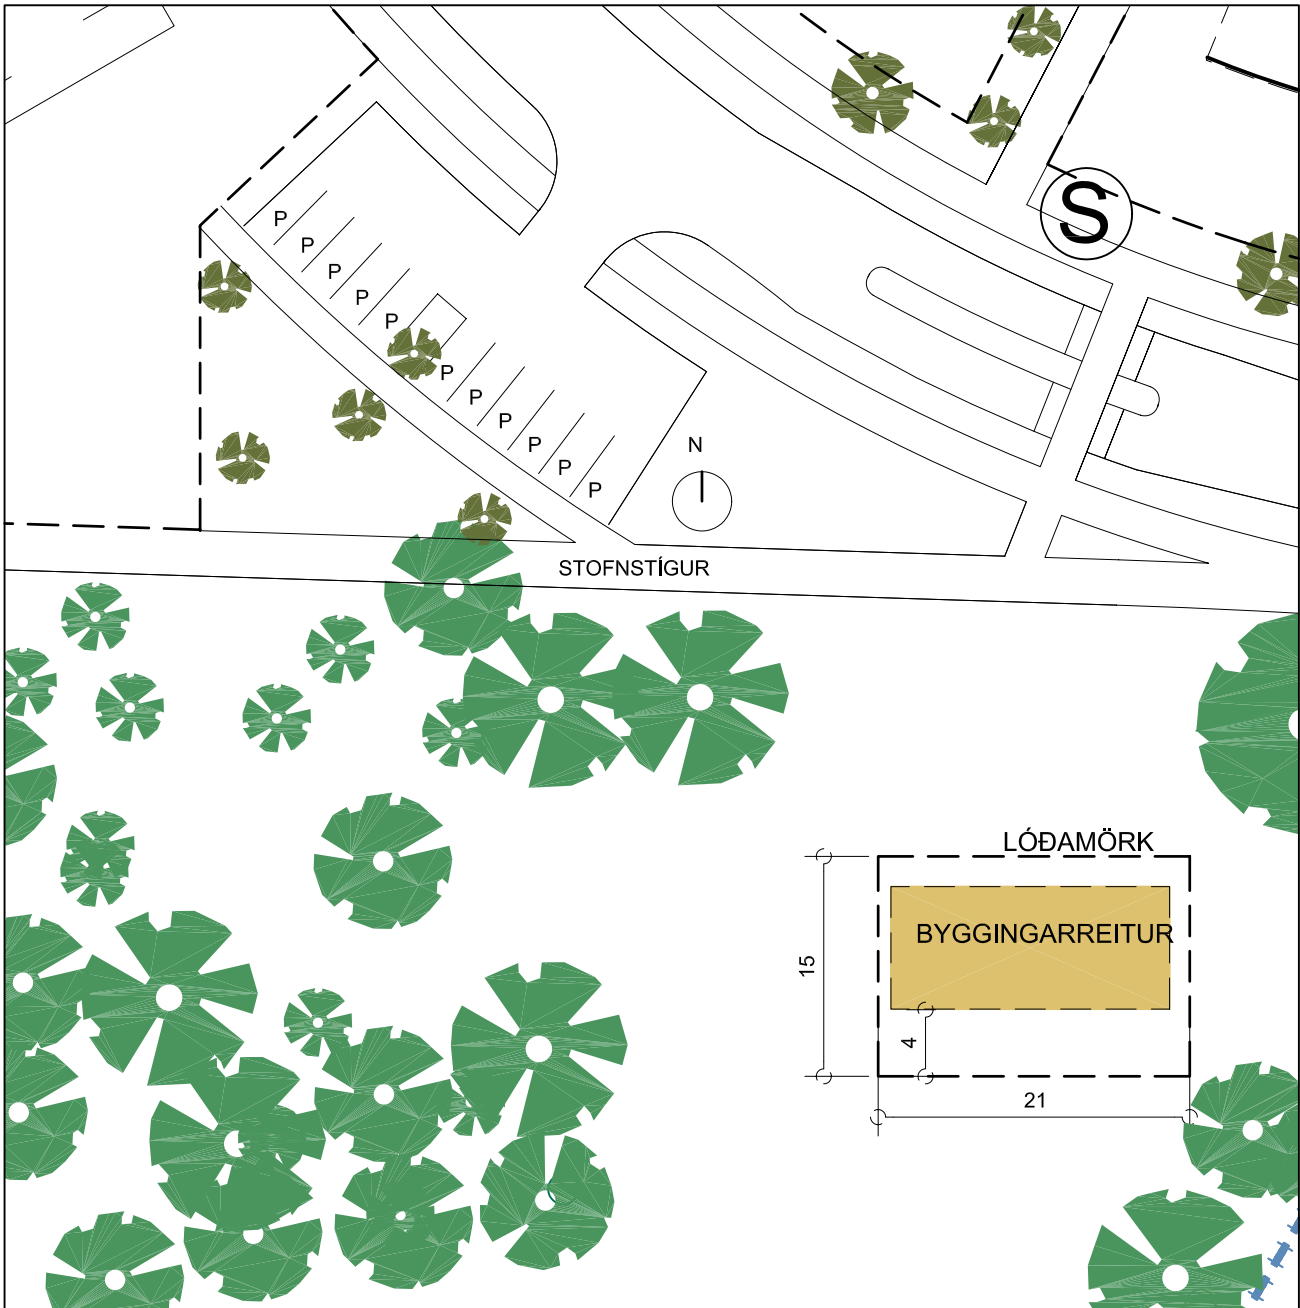

TÁKN

---	LÓÐAMÖRK
■	BYGGINGARREITUR
P	BÍLASTÆÐI

SNEIÐING MKV 1:500

SKILMÁLAMYND AF LÓÐ MKV. 1:500