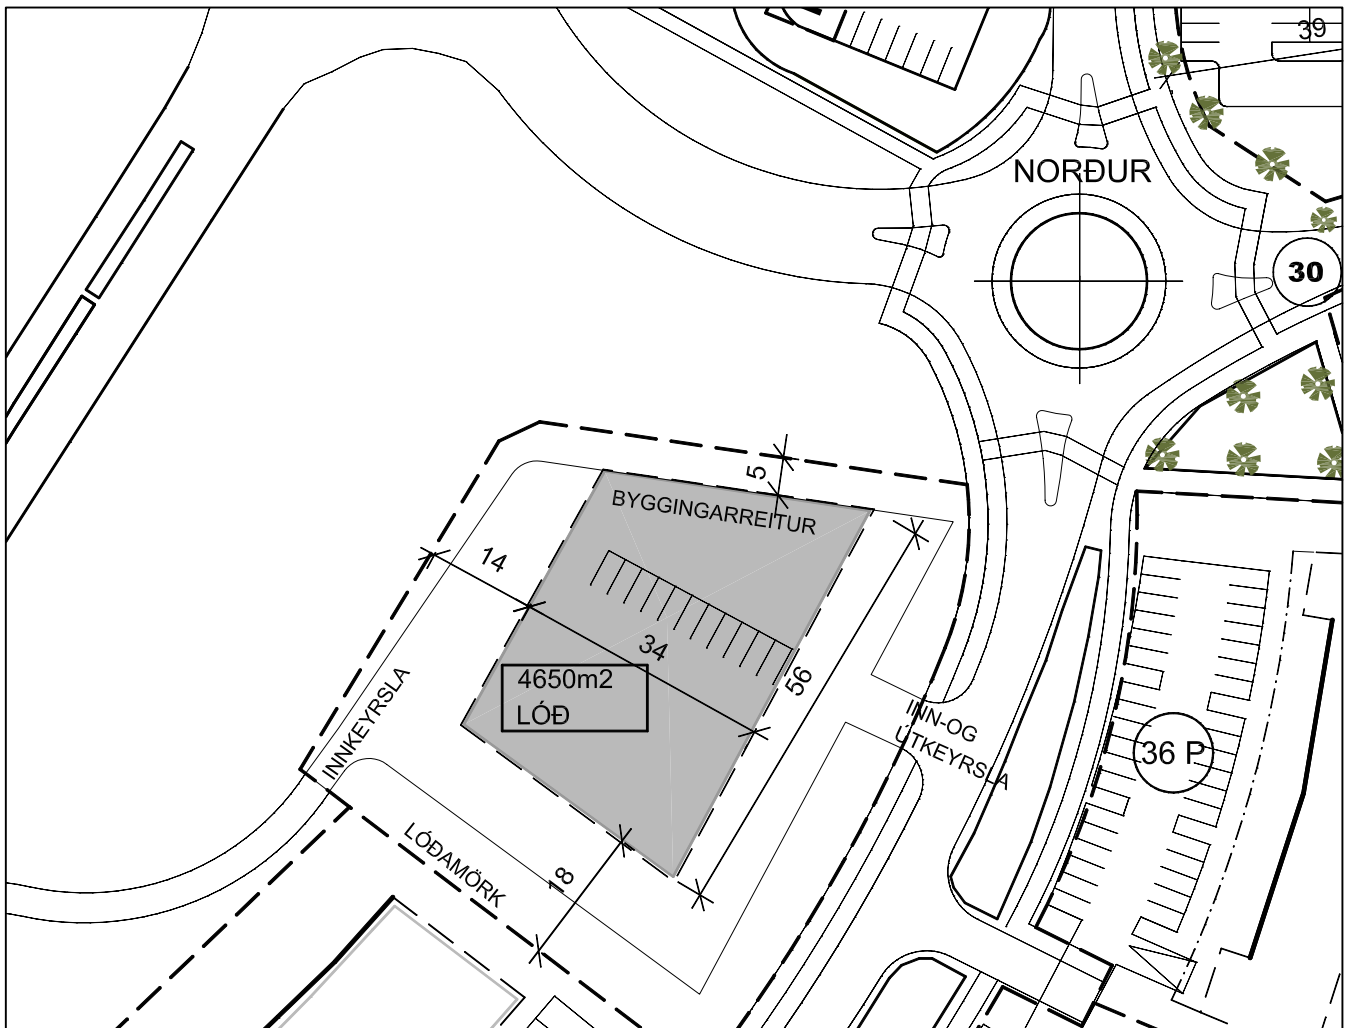

### TÁKN

---	LÓÐAMÖRK
■	BYGGINGARREITUR

SNEIÐING MKV. 1:500

SKILMÁLATEIKNING AF LÓÐ MKV. 1:1000