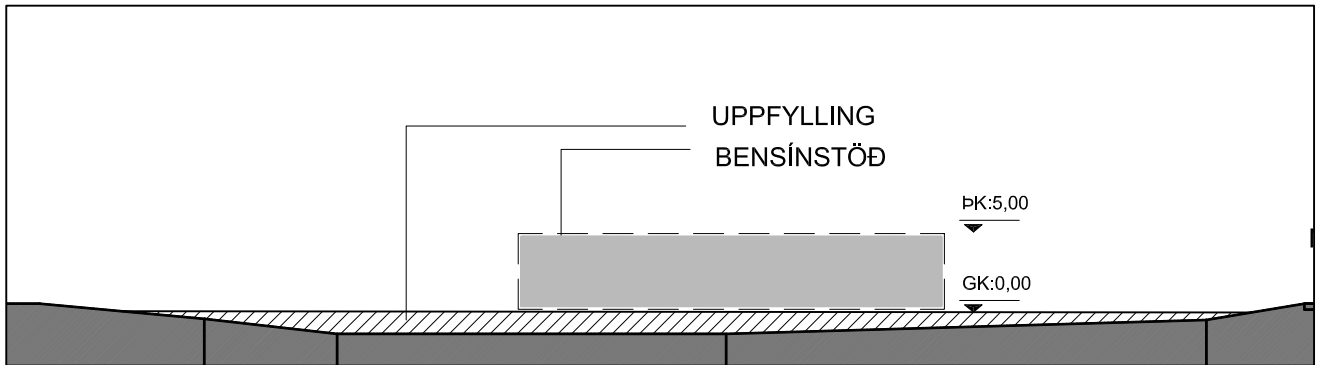

### TÁKN

---	LÓÐAMÖRK
■	BYGGINGARREITUR

SNEIÐING MKV. 1:500

SKILMÁLATEIKNING AF LÓÐ MKV. 1:1000