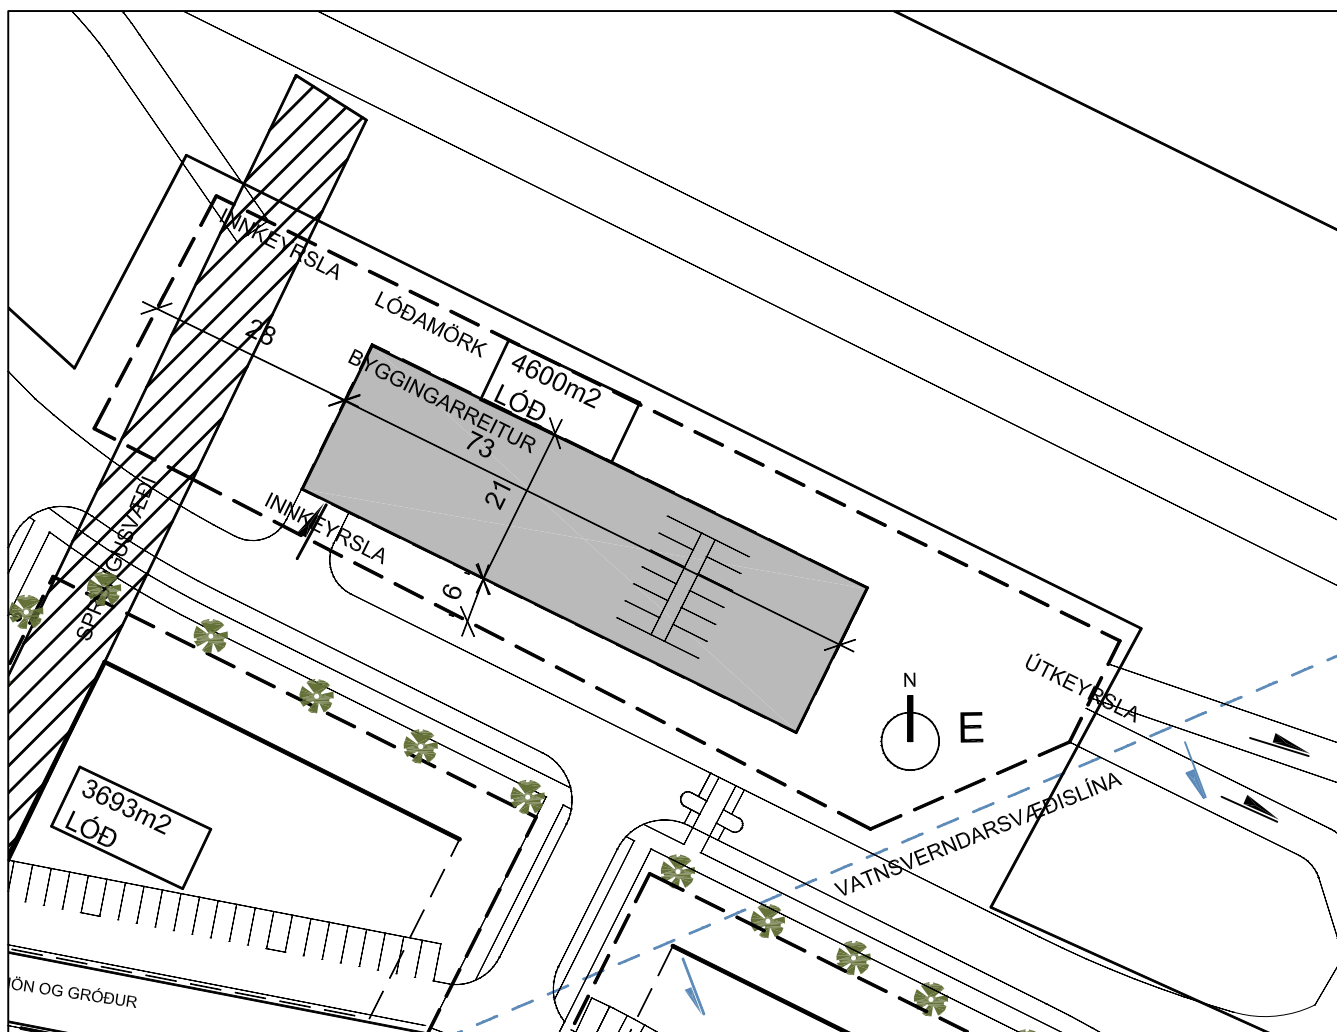

TÁKN

---	LÓÐAMÖRK
■	BYGGINGARREITUR
P	BÍLASTÆÐI
E	ENDURVINNSLUGÁMAR

SNEIÐING MKV. 1:500

SKILMÁLATEIKNING AF LÓÐ MKV. 1:1000