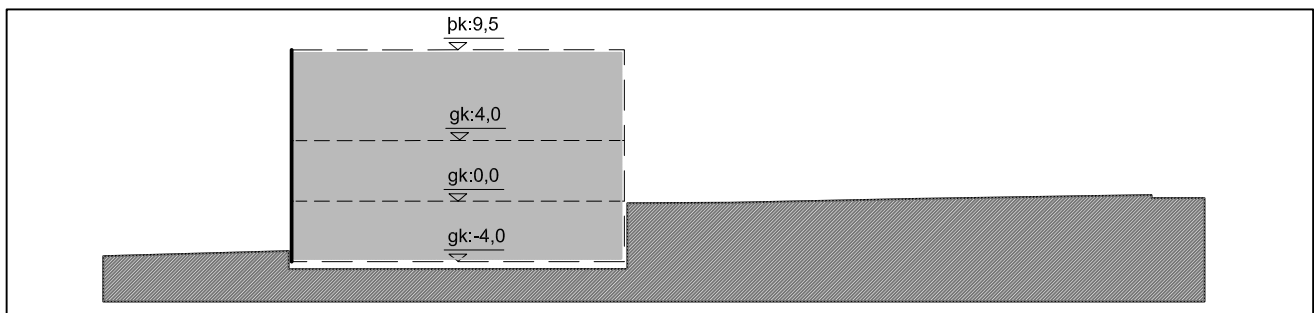

TÁKN

---	LÓÐAMÖRK
■	BYGGINGARREITUR
P	BÍLASTÆÐI

SKILMÁLATEIKNING AF LÓÐ MKV. 1:1000

SNEIÐING MKV. 1:500