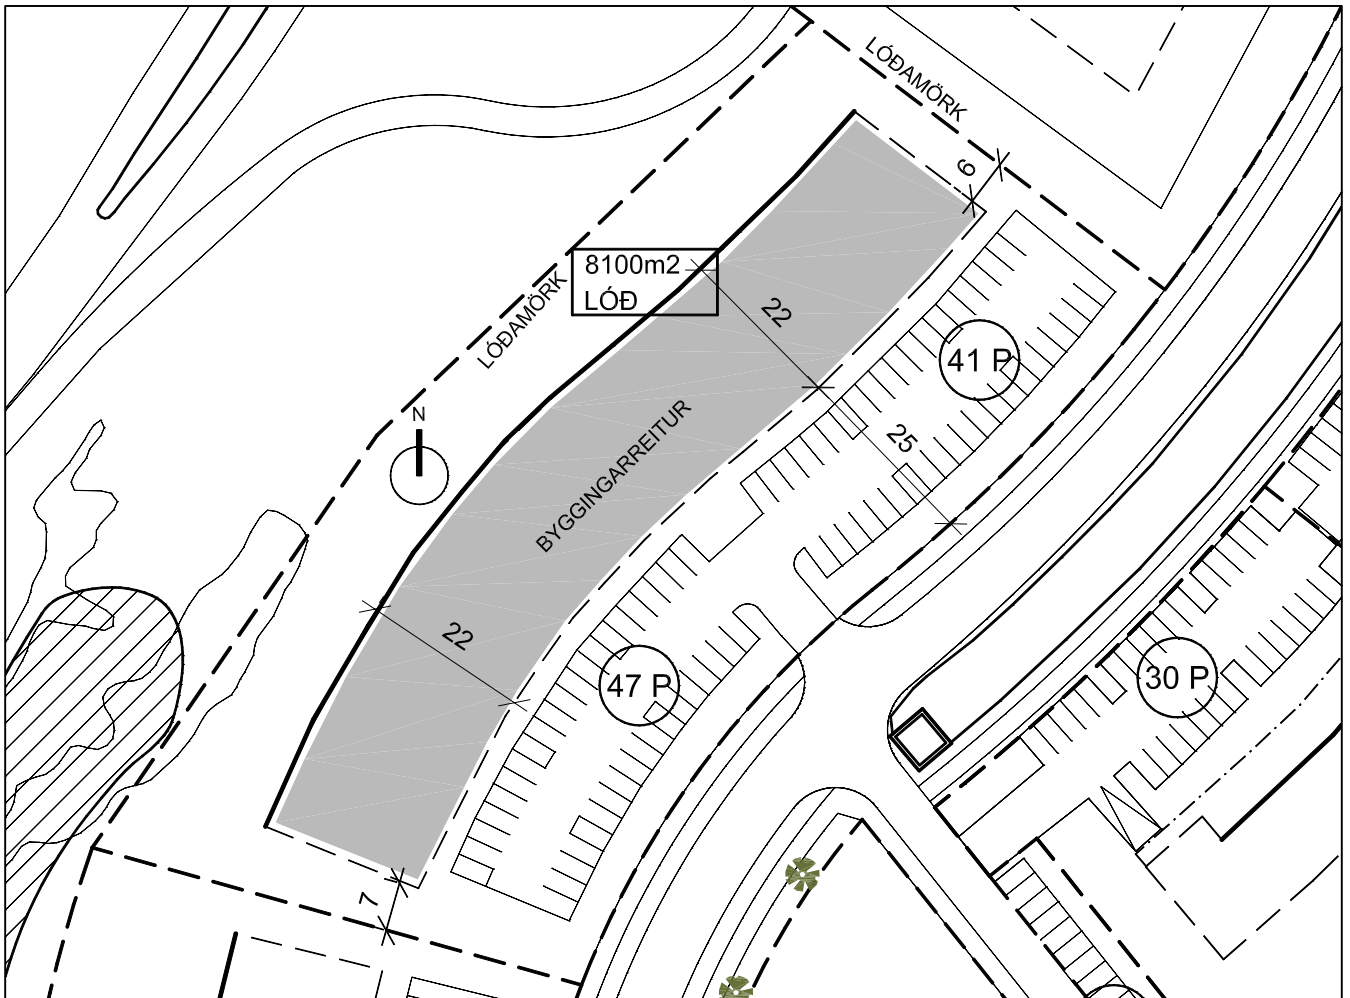

TÁKN

---	LÓÐAMÖRK
■	BYGGINGARREITUR
P	BÍLASTÆÐI

SKILMÁLATEIKNING AF LÓÐ MKV. 1:1000

SNEIÐING MKV. 1:500