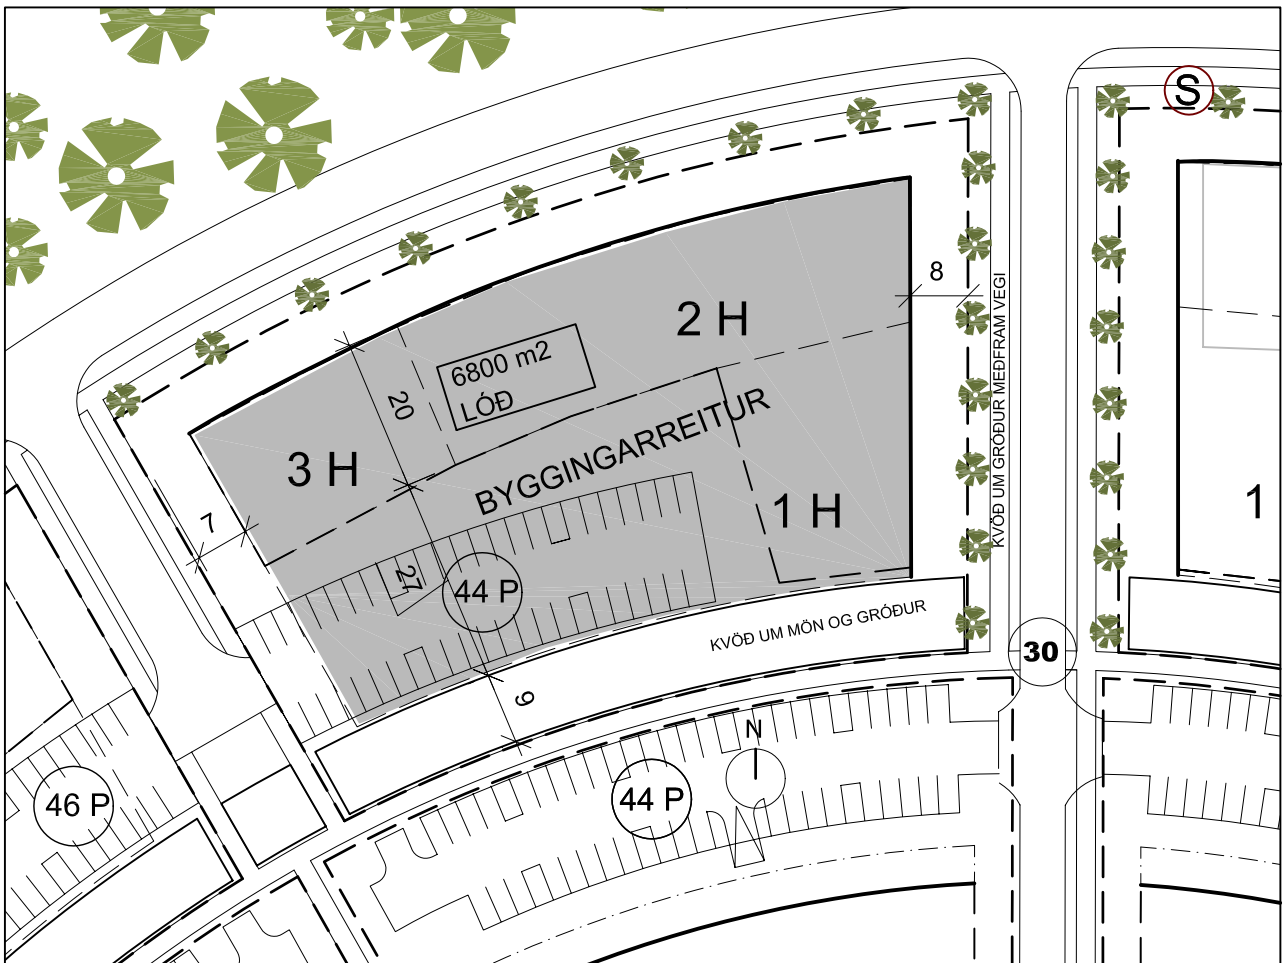

TÁKN

---	LÓÐAMÖRK
—	BUNDIN
—	BYGGINGARLÍNA
■	BYGGINGARREITUR
P	BÍLASTÆÐI

SNEIÐING MKV, 1:500

SKILMÁLATEIKNING AF LÓÐ MKV. 1:1000