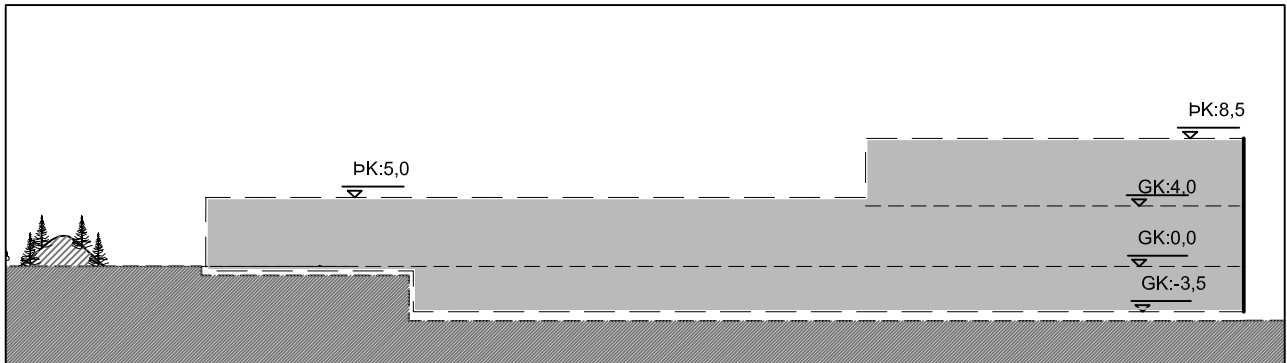

TÁKN

---	LÓÐAMÖRK
—	BUNDIN
—	BYGGINGARLÍNA
■	BYGGINGARREITUR
P	BÍLASTÆÐI

SNEIÐING MKV, 1:500

SKILMÁLATEIKNING AF LÓÐ MKV. 1:1000