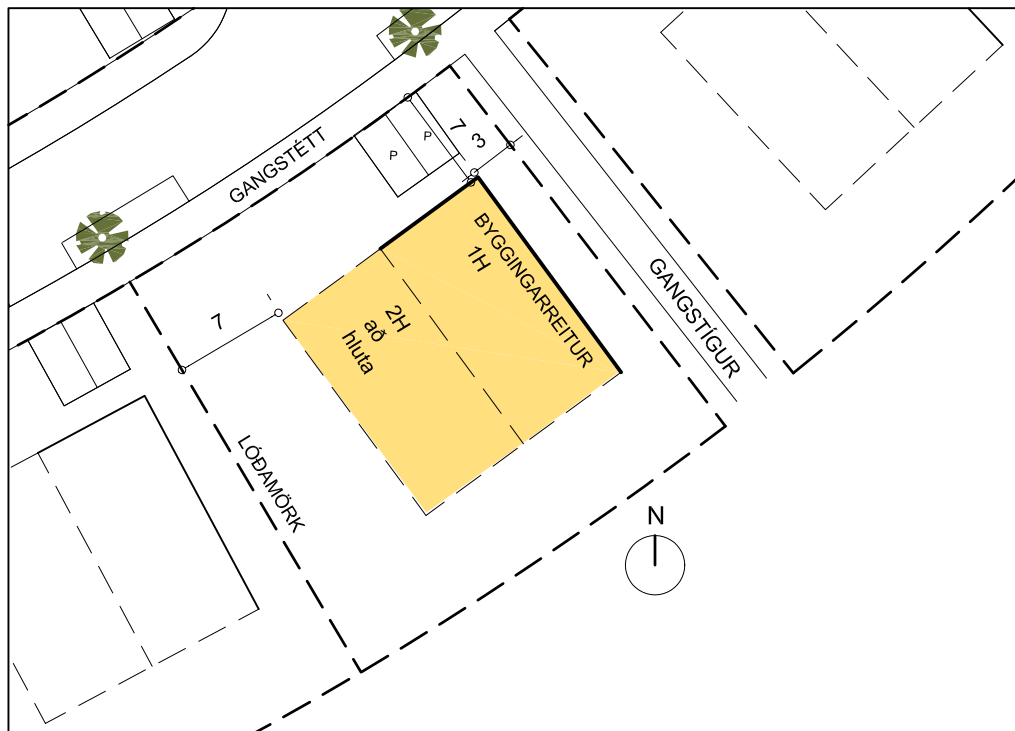

# TÁKN

---	LÓÐAMÖRK
—	BUNDIN
—	BYGGINGARLÍNA
■	BYGGINGARREITUR
P	BÍLASTÆÐI

SNEIÐING MKV. 1:500

SKILMÁLATEIKNING AF LÓÐ MKV. 1:500