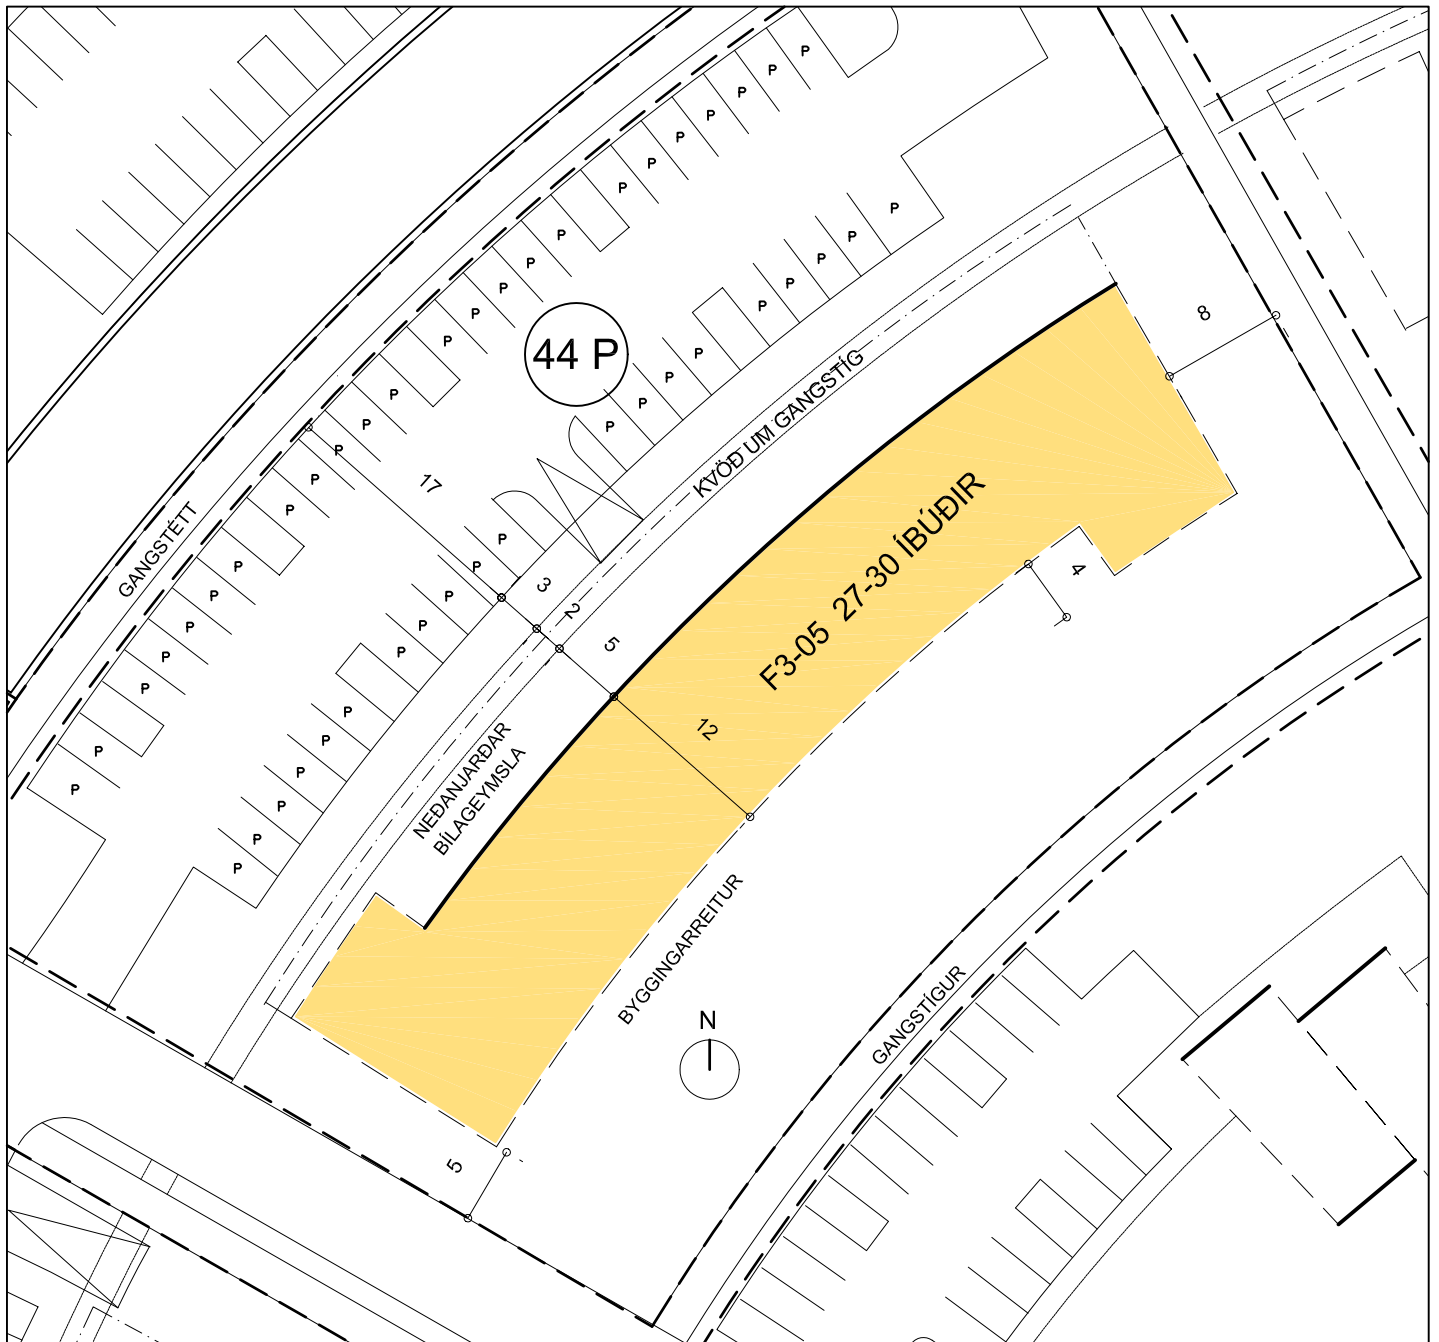

TÁKN

	LÓÐAMÖRK
	BUNDIN BYGGINGARLÍNA
	BYGGINGARREITUR
	BÍLASTÆÐI
	BÍLAGEYMSLA NEDANJARÐAR

SNEIÐING MKV 1:500

SKILMÁLATEIKNING AF LÓÐ MKV. 1:500