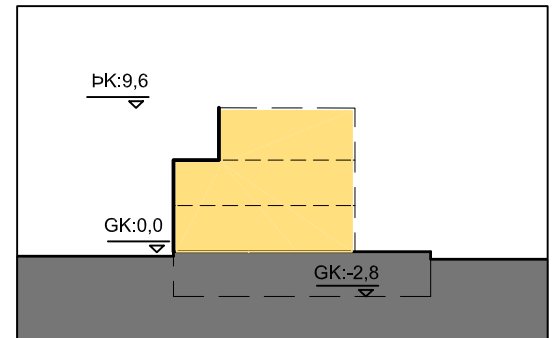

TÁKN

---	LÓÐAMÖRK
—	BUNDIN BYGGINGARLÍNA
■	BYGGINGARREITUR
P	BÍLASTÆÐI
- - -	BÍLAGEYMSLA NEDANJARÐAR

SNEIÐING MKV. 1:500

SKILMÁLATEIKNING AF LÓÐ MKV. 1:500