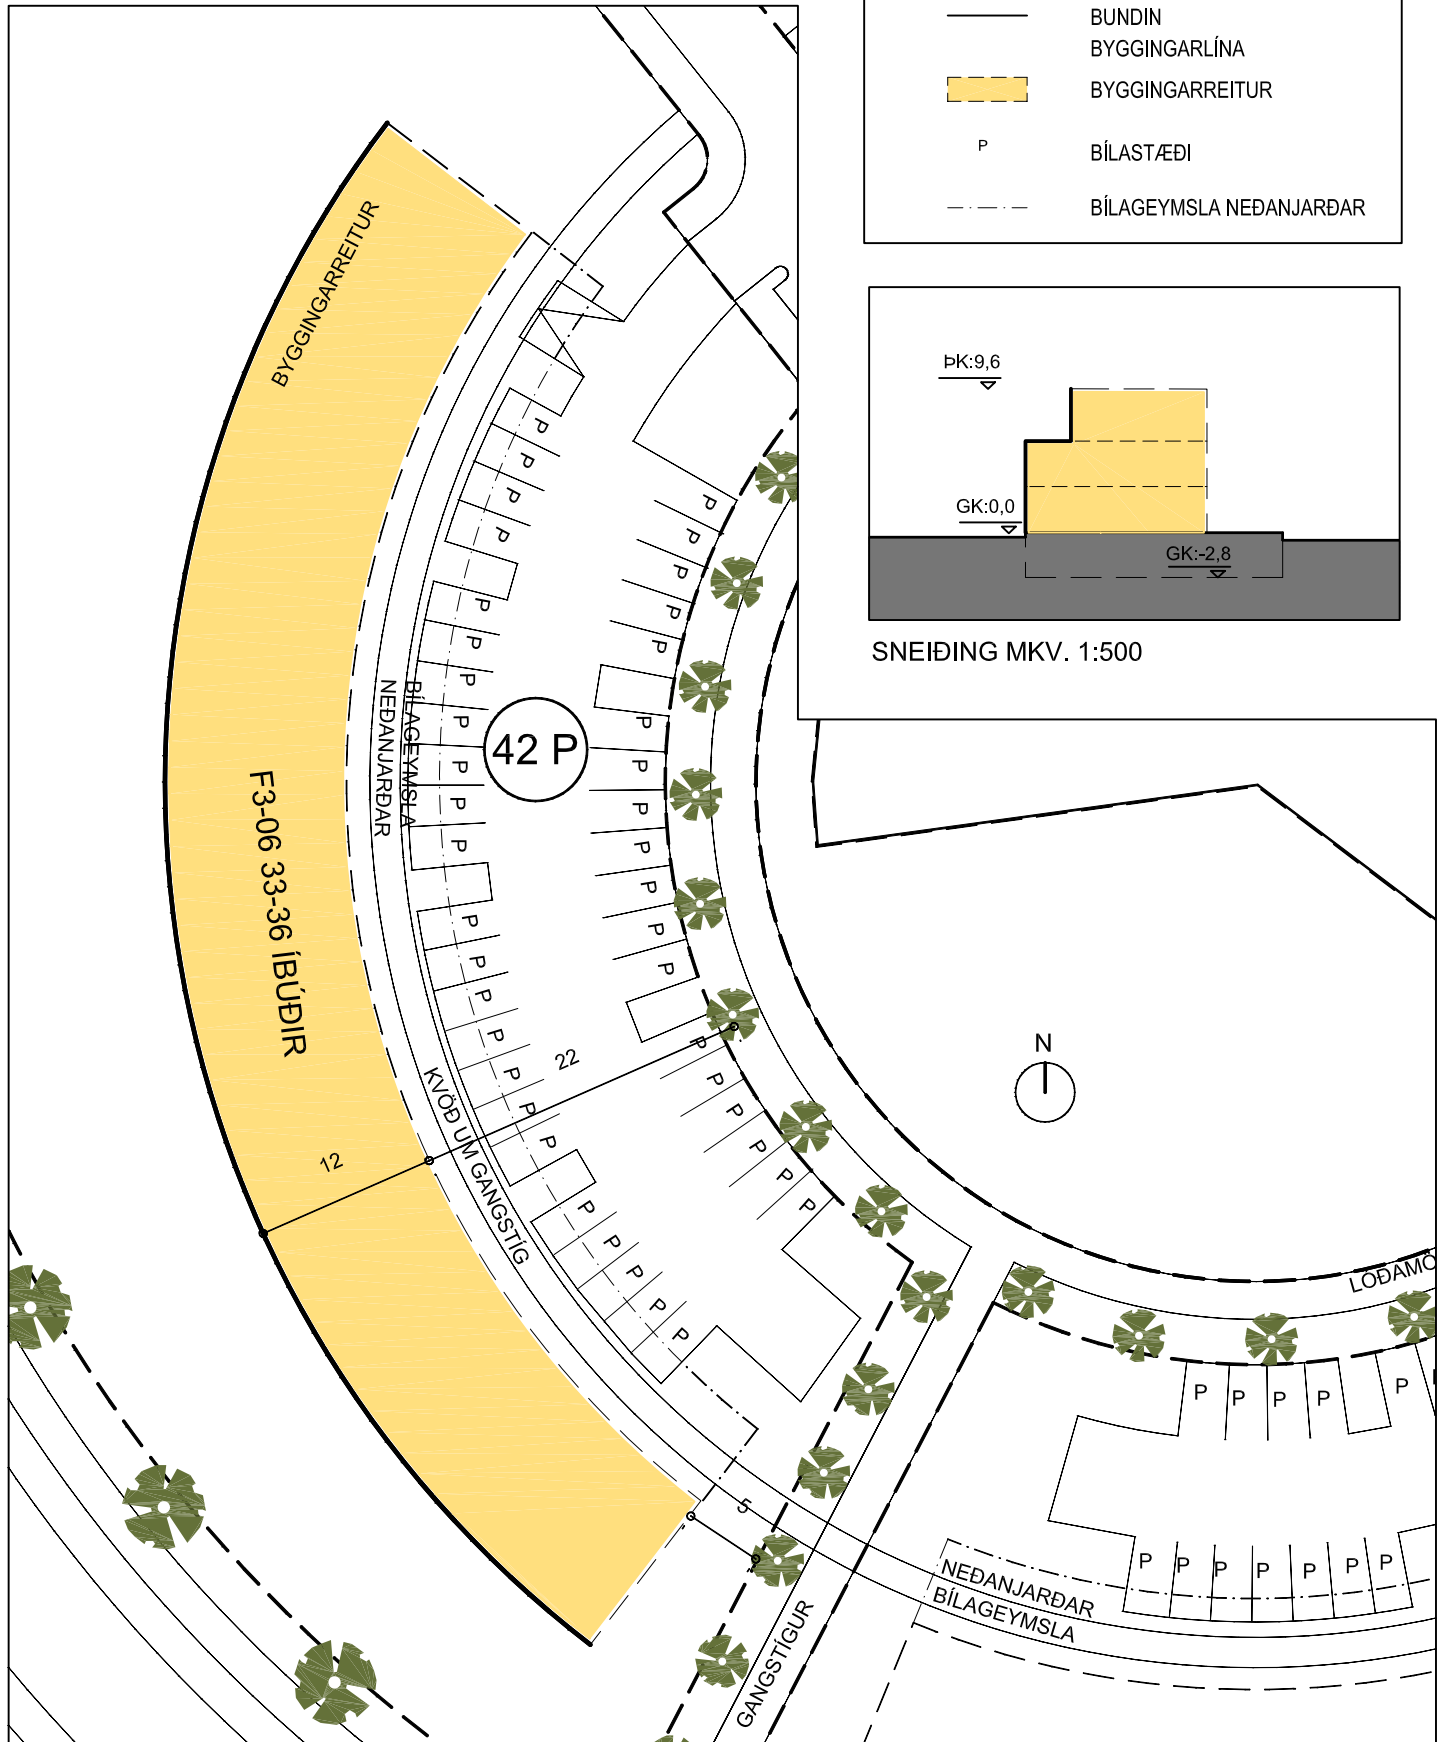

TÁKN

---	LÓÐAMÖRK
—	BUNDIN BYGGINGARLÍNA
■	BYGGINGARREITUR
P	BÍLASTÆÐI
- - -	BÍLAGEYMSLA NEDANJARÐAR

SNEIÐING MKV. 1:500

SKILMÁLATEIKNING AF LÓÐ MKV. 1:500