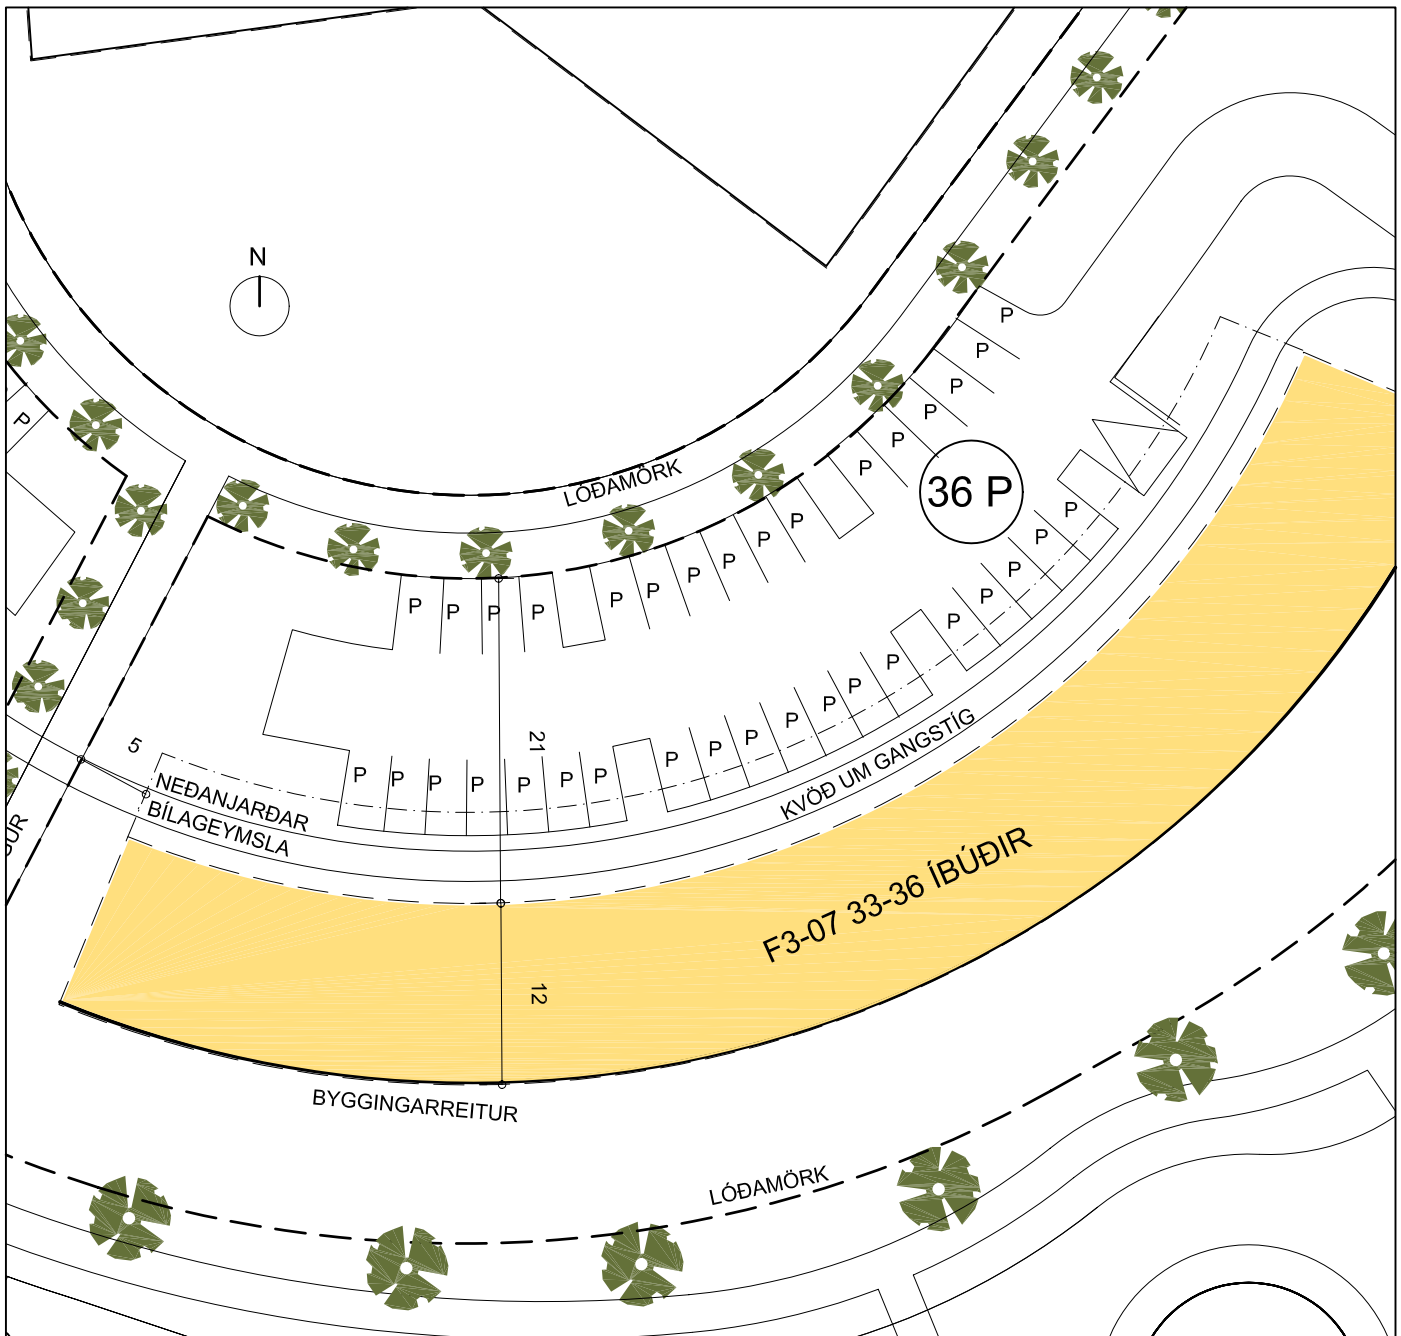

### TÁKN

---	LÓÐAMÖRK
—	BUNDIN
—	BYGGINGARLÍNA
<span style="background-color: yellow; border: 1px solid black; display: inline-block; width: 20px; height: 10px;"></span>	BYGGINGARREITUR
P	BÍLASTÆÐI
---	BÍLAGEYMSLA
---	NEDANJARÐAR

SNEIÐING MKV. 1:500

SKILMÁLATEIKNING AF LÓÐ MKV. 1:500