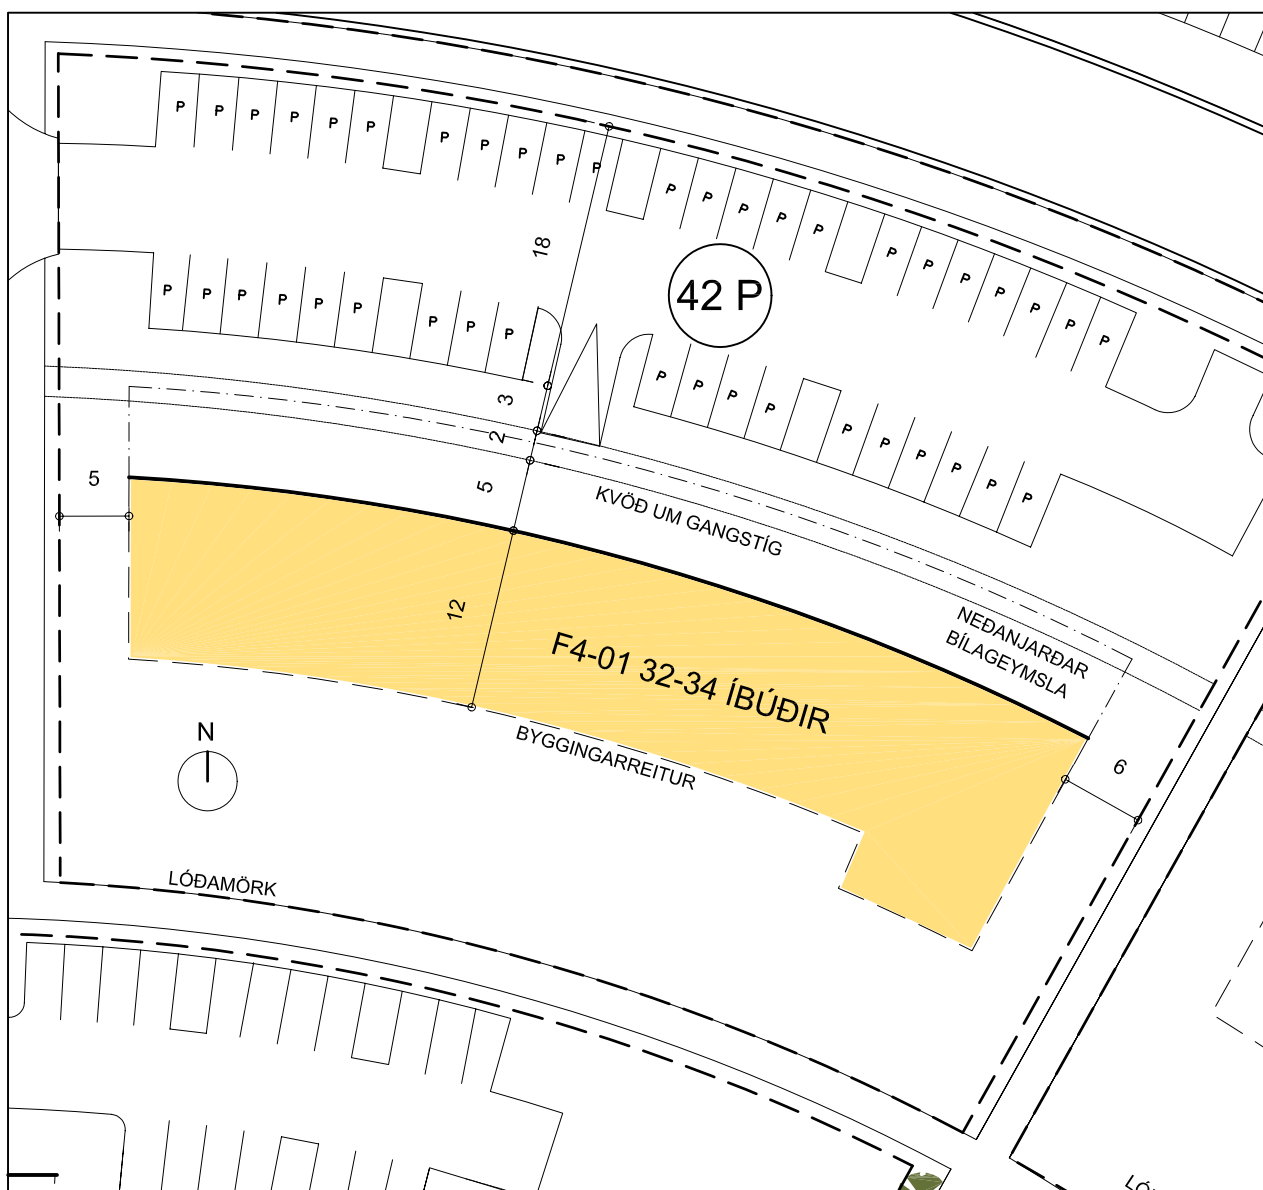

# TÁKN

|       |                 |
|-------|-----------------|
| ---   | LÓÐAMÖRK        |
| —     | BUNDIN          |
| —     | BYGGINGARLÍNA   |
| ■     | BYGGINGARREITUR |
| P     | BÍLASTÆÐI       |
| - - - | BÍLAGEYMSLA     |
| - - - | NEDANJARÐAR     |

SNEIÐING MKV. 1:500

SKILMÁLATEIKNING AF LÓÐ MKV. 1:500