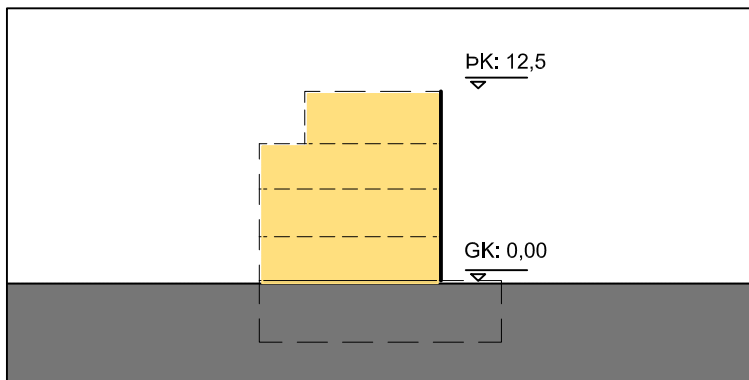

SNEIÐING MKV. 1:500

SKILMÁLATEIKNING AF LÓÐ MKV. 1:500