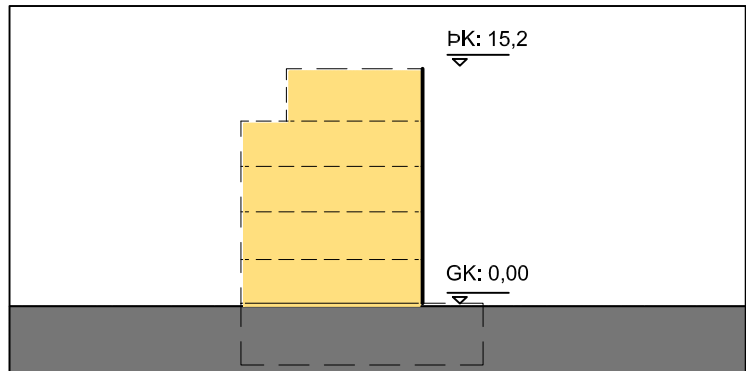

TÁKN

---	LÓÐAMÖRK
—	BUNDIN BYGGINGARLÍNA
■	BYGGINGARREITUR
P	BÍLASTÆÐI
- - -	BÍLAGEYMSLA NEDANJARÐAR

SNEIÐING MKV. 1:500

SKILMÁLATEIKNING AF LÓÐ MKV. 1:500