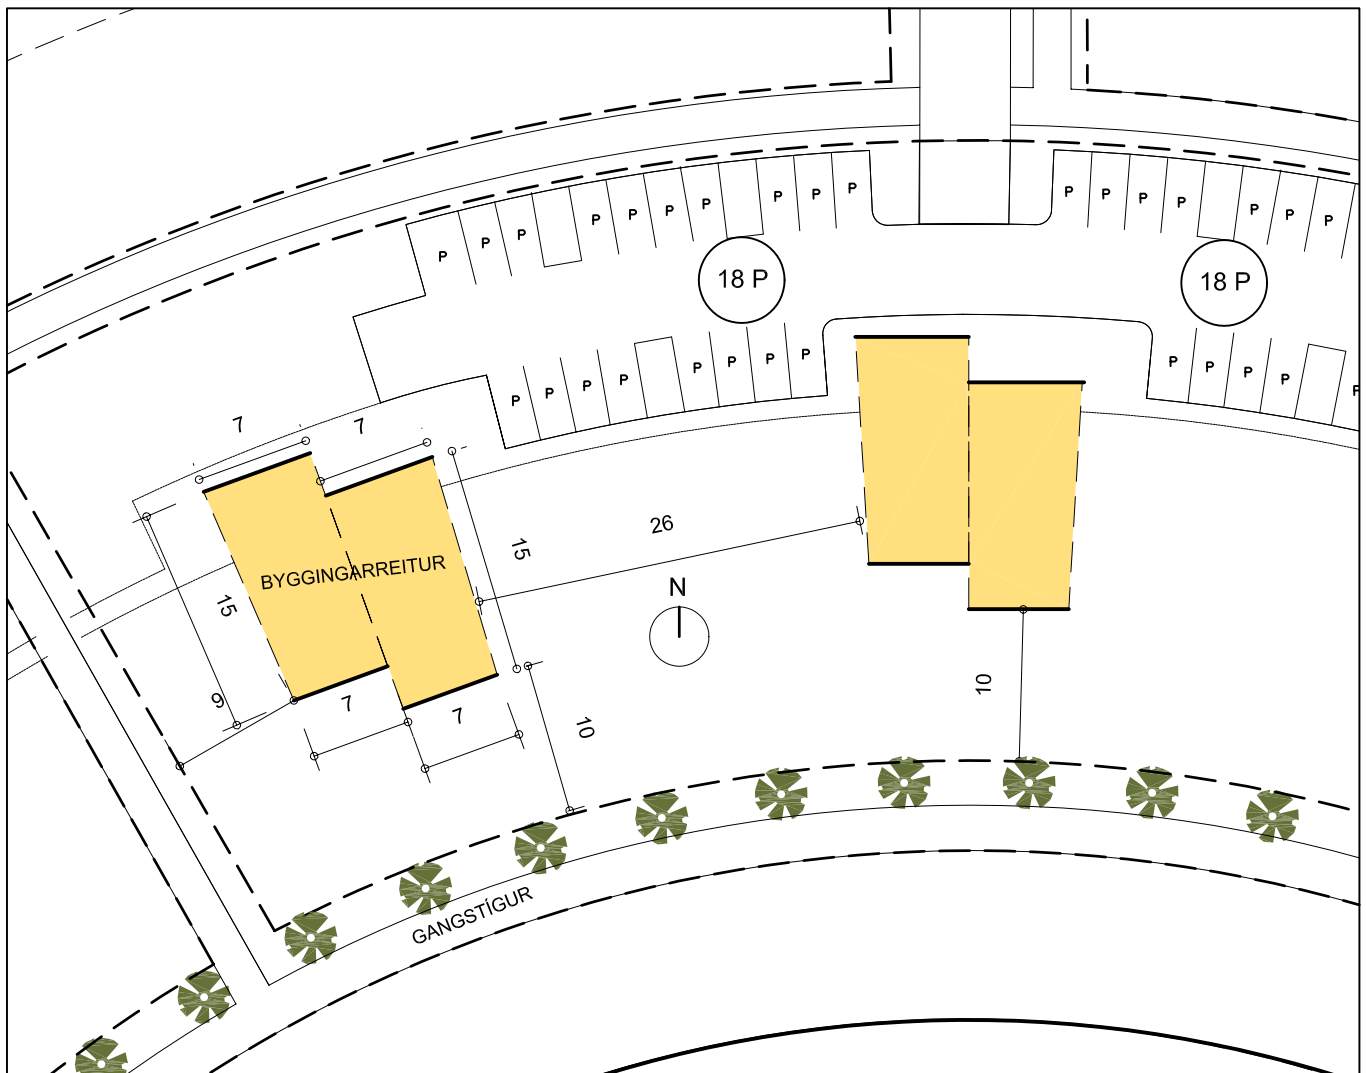

TÁKN

---	LÓÐAMÖRK
—	BUNDIN
—	BYGGINGARLÍNA
■	BYGGINGARREITUR
P	BÍLASTÆÐI

SNEIÐING MKV. 1:500

SKILMÁLATEIKNING AF LÓÐ MKV. 1:500