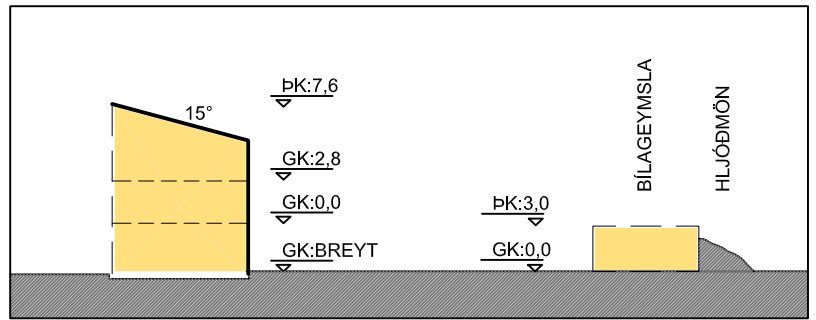

TÁKN

---	LÓÐAMÖRK
—	BUNDIN BYGGINGARLÍNA
■	BYGGINGARREITUR
P	BÍLASTÆÐI

SNEIÐING MKV. 1:500

SKILMÁLATEIKNING AF LÓÐ MKV. 1:500