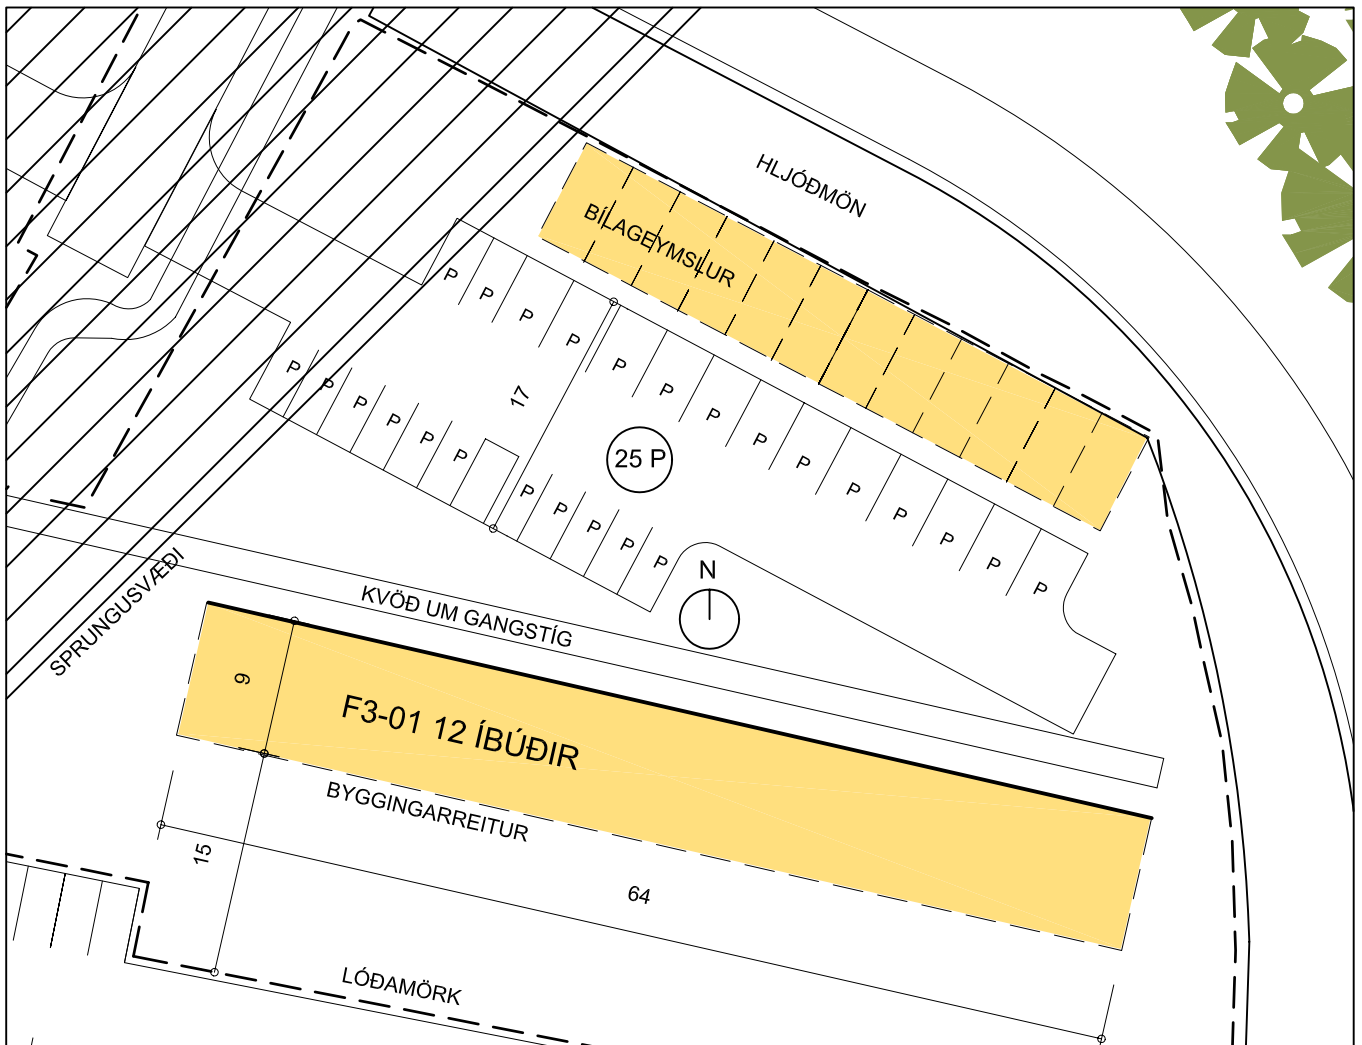

TÁKN

---	LÓÐAMÖRK
—	BUNDIN BYGGINGARLÍNA
■	BYGGINGARREITUR
P	BÍLASTÆÐI

SNEIÐING MKV. 1:500

SKILMÁLATEIKNING AF LÓÐ MKV. 1:500