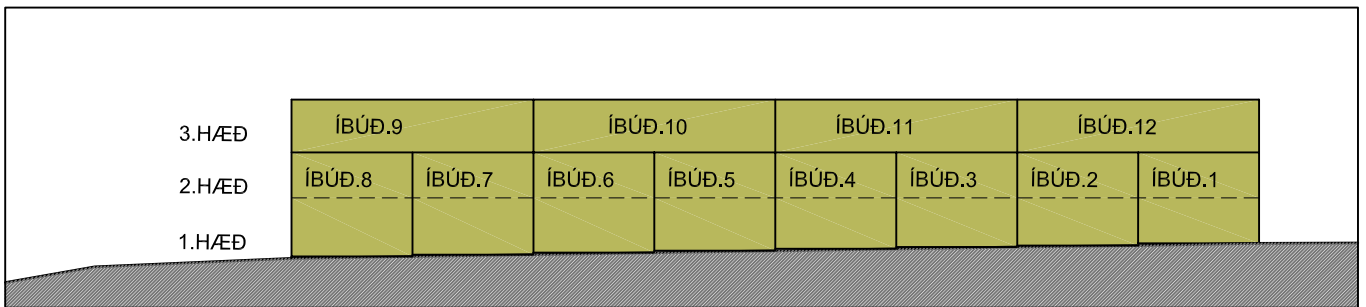

SNEIÐING MKV. 1:500

ÚTLIT SKÝRINGATEIKNING AF UPPBYGGINGU ÍBÚÐA MKV. 1:500

RÚMMYND