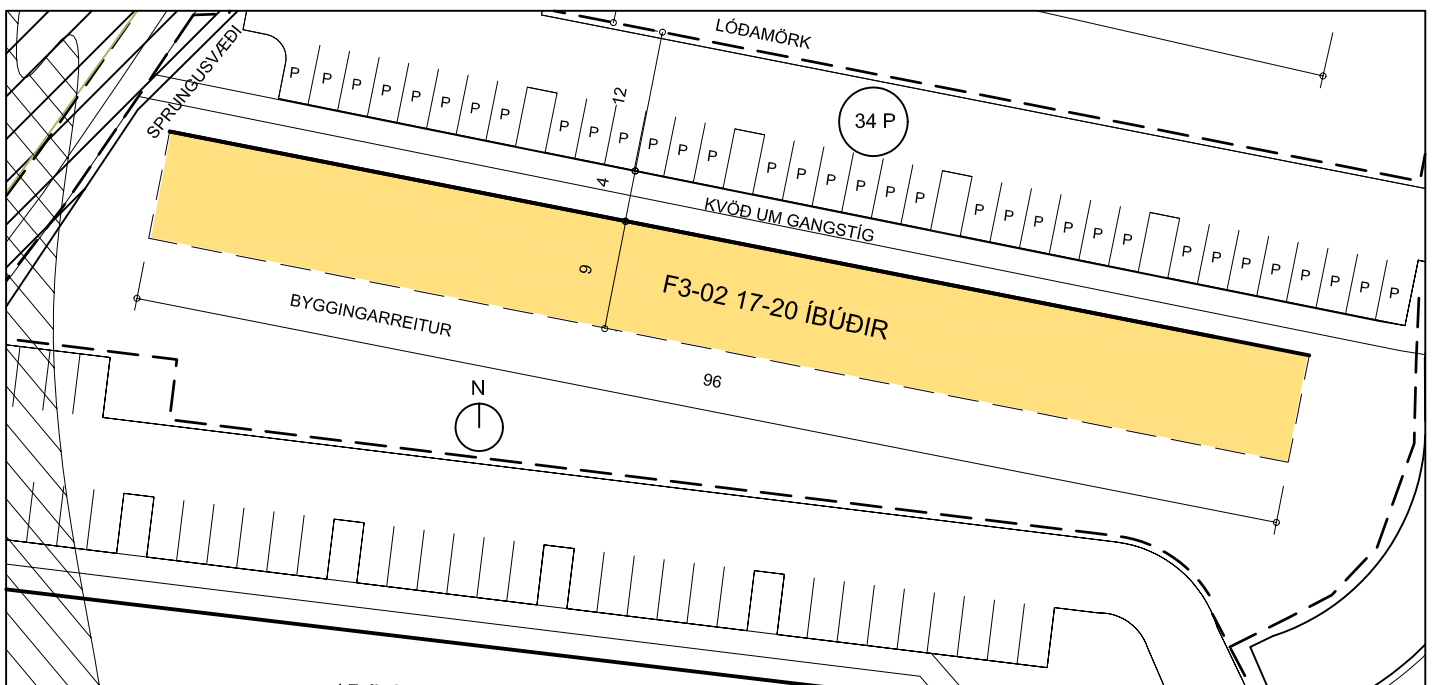

# TÁKN

---	LÓÐAMÖRK
—	BUNDIN BYGGINGARLÍNA
■	BYGGINGARREITUR
P	BÍLASTÆÐI

SNEIÐING MKV. 1:500

SKILMÁLATEIKNING AF LÓÐ MKV. 1:600