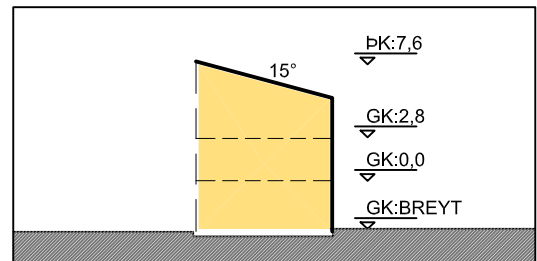

# TÁKN

---	LÓÐAMÖRK
—	BUNDIN BYGGINGARLÍNA
■	BYGGINGARREITUR
P	BÍLASTÆÐI

SNEIÐING MKV. 1:500

SKILMÁLATEIKNING AF LÓÐ MKV. 1:600