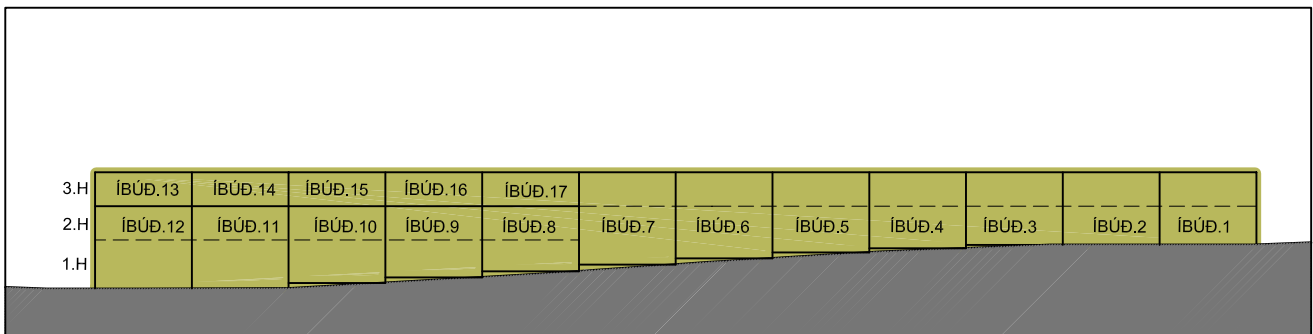

SNEIÐING MKV. 1:500

ÚTLIT SKÝRINGATEIKNING AF UPPBYGGINGU ÍBÚÐA MKV 1:600

RÚMMYND