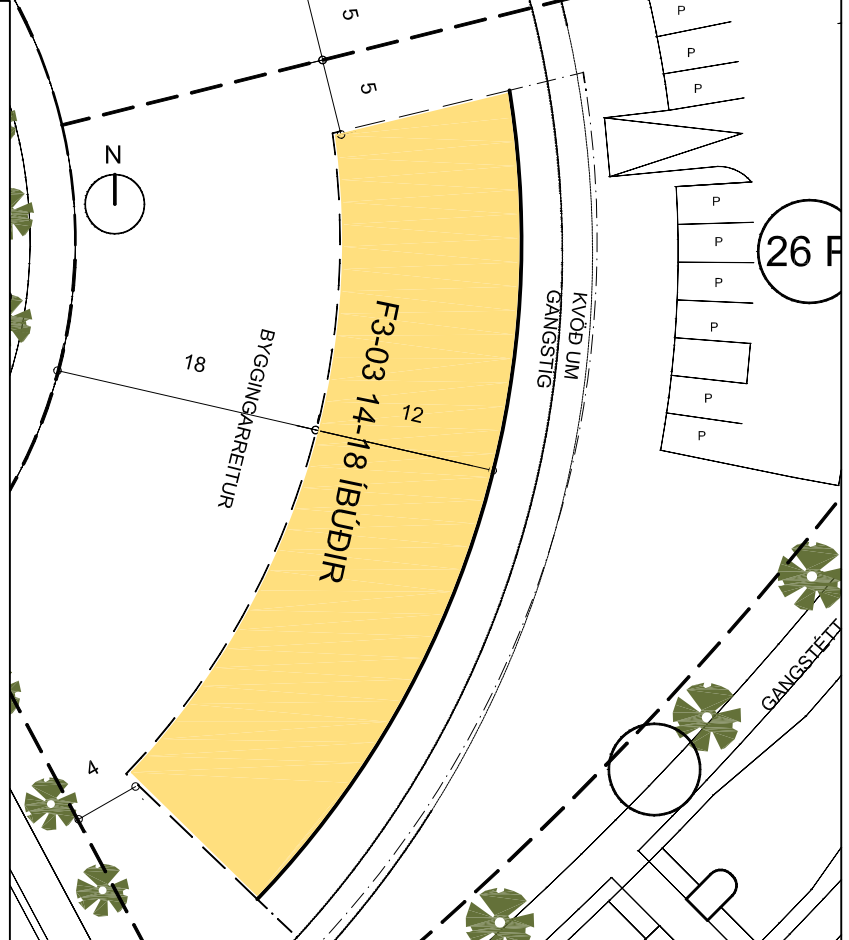

TÁKN

	LÖÐAMÖRK
	BUNDIN BYGGINGARLÍNA
	BYGGINGARREITUR
	BÍLASTÆÐI

SNEIÐING MKV 1:500

SKILMÁLATEIKNING AF LÖÐ MKV. 1:500