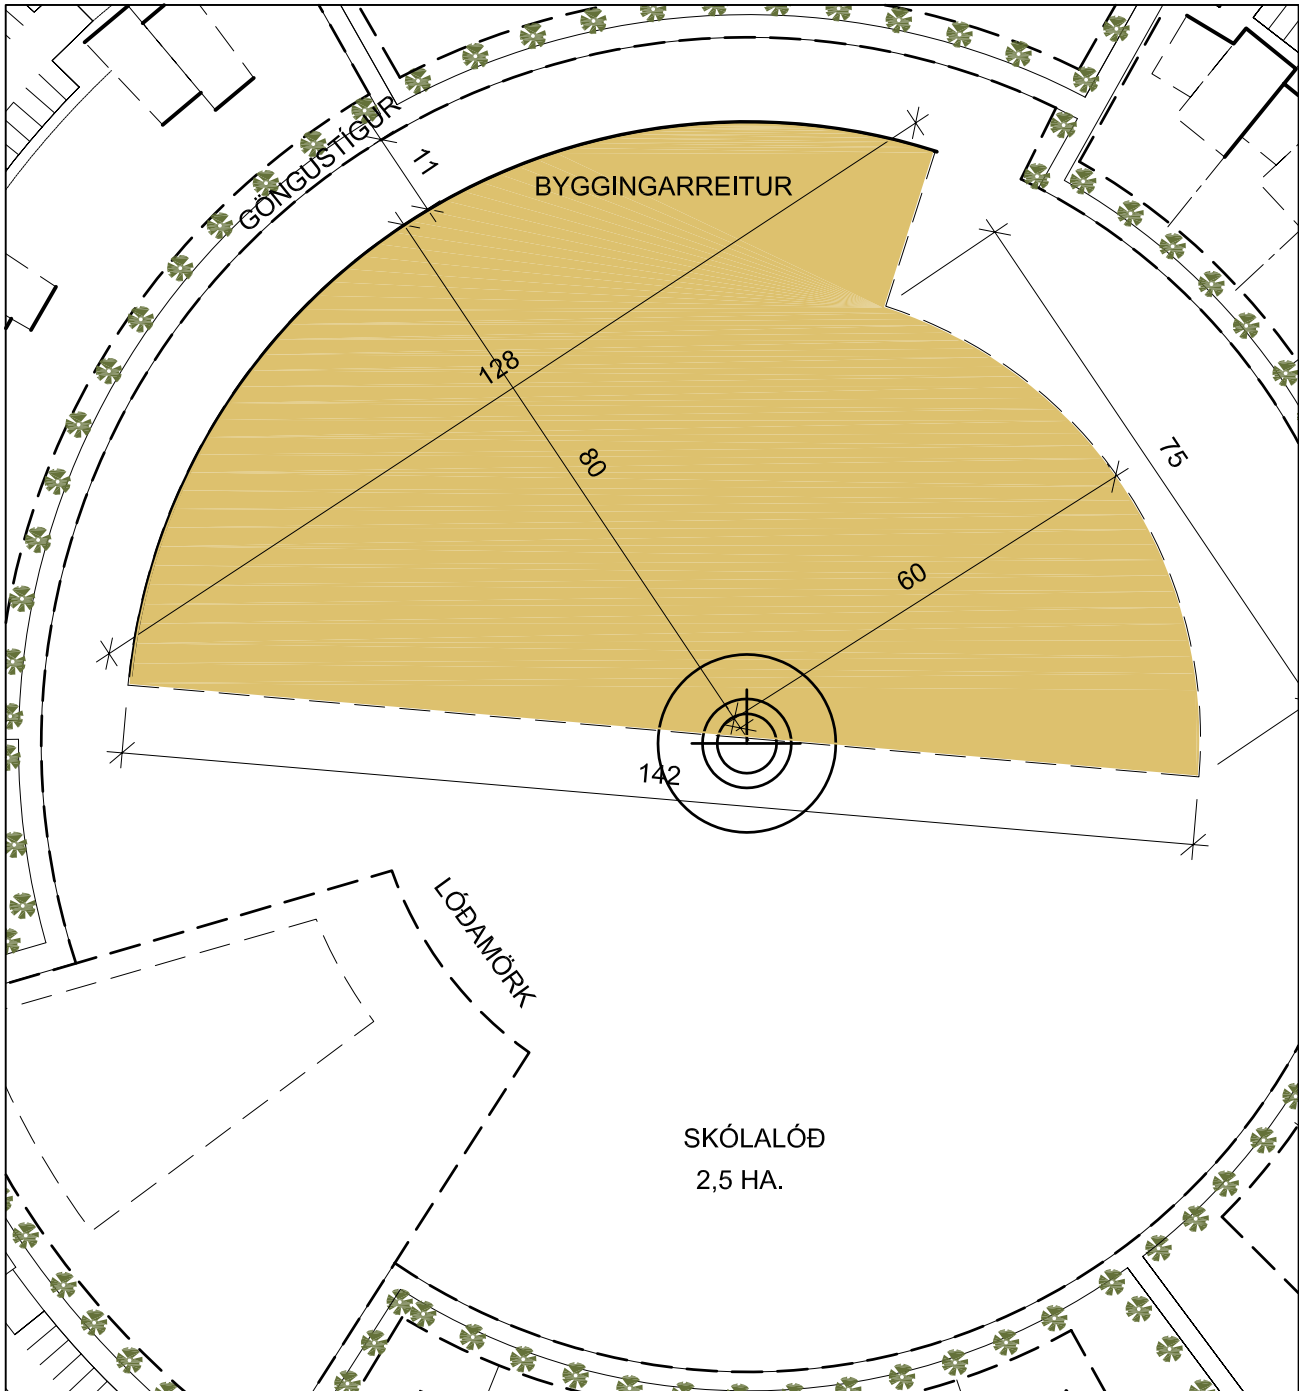

TÁKN

---	LÓÐAMÖRK
—	BUNDIN BYGGINGARLÍNA
■	BYGGINGARREITUR

SNEIÐING MKV. 1:500

SKILMÁLATEIKNING AF LÓÐ MKV. 1:1000