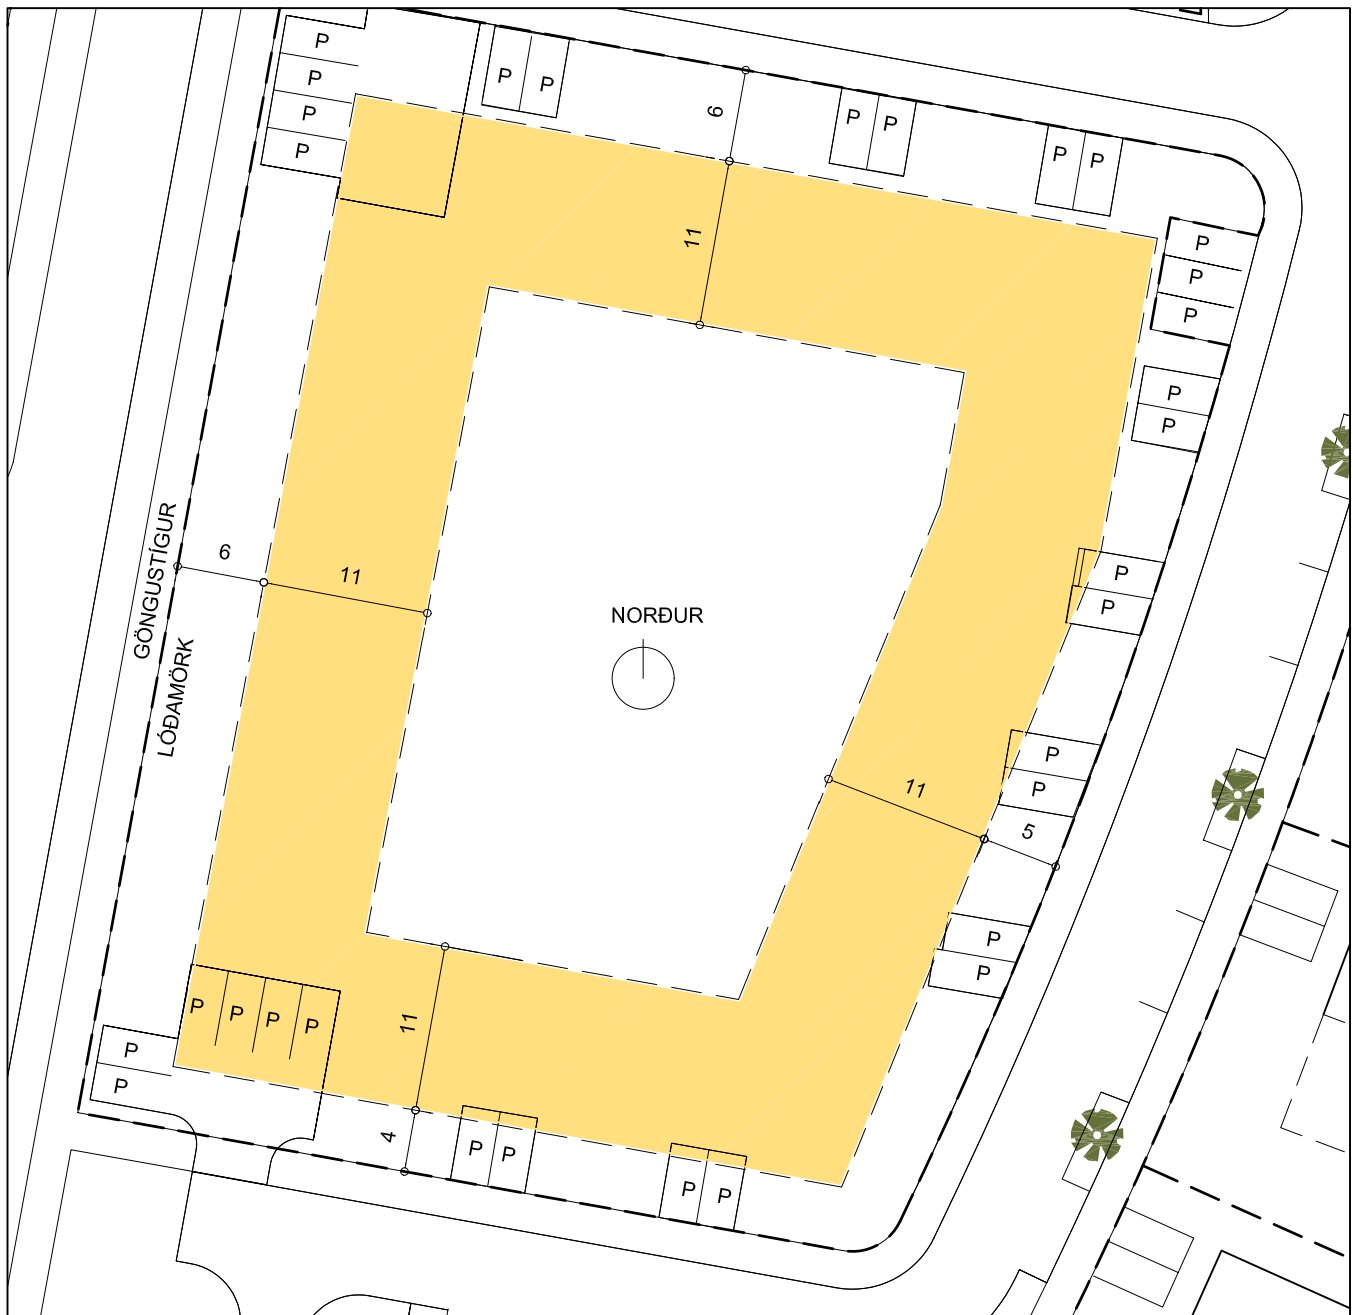

# TÁKN

---	LÓÐARMÖRK
2H	BYGGINGARREITUR
P	BÍLASTÆÐI

SNEIÐING MKV. 1:500

SKILMÁLATEIKNING AF LÓÐ MKV. 1:500