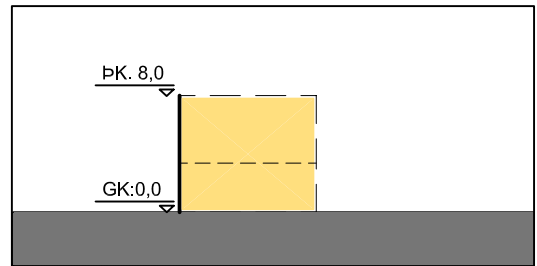

## TÁKN

---	LÓÐAMÖRK
- - -	SÉRNOTAHLUTI
—	BUNDIN BYGGINGARLÍNA
■	BYGGINGARREITUR
P	BÍLASTÆÐI

SNEIÐING NEÐAN GÖTU  
MKV. 1:500

SNEIÐING OFAN GÖTU  
MKV. 1:500

SKILMÁLATEIKNING AF LÓÐ MKV. 1:500