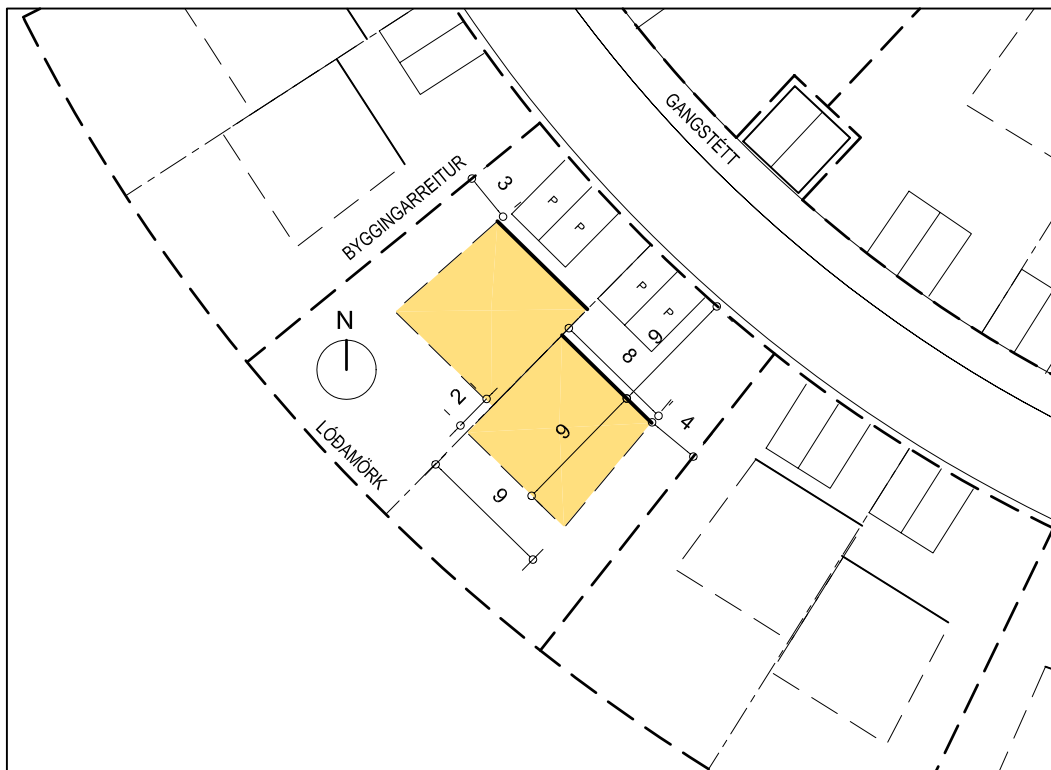

## TÁKN

---	LÓÐAMÖRK
- - -	SÉRNOTAHLUTI
—	BUNDIN BYGGINGARLÍNA
■	BYGGINGARREITUR
P	BÍLASTÆÐI

SNEIÐING NEÐAN GÖTU  
MKV. 1:500

SNEIÐING OFAN GÖTU  
MKV. 1:500

SKILMÁLATEIKNING AF LÓÐ MKV. 1:500