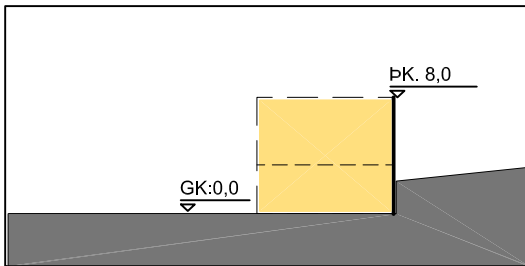

## TÁKN

---	LÓÐAMÖRK
- - -	SÉRNOTAHLUTI
—	BUNDIN BYGGINGARLÍNA
■	BYGGINGARREITUR
P	BÍLASTÆÐI

SNEIÐING NEÐAN GÖTU  
MKV. 1:500

SNEIÐING OFAN GÖTU  
MKV. 1:500

SKILMÁLATEIKNING AF LÓÐ MKV. 1:500