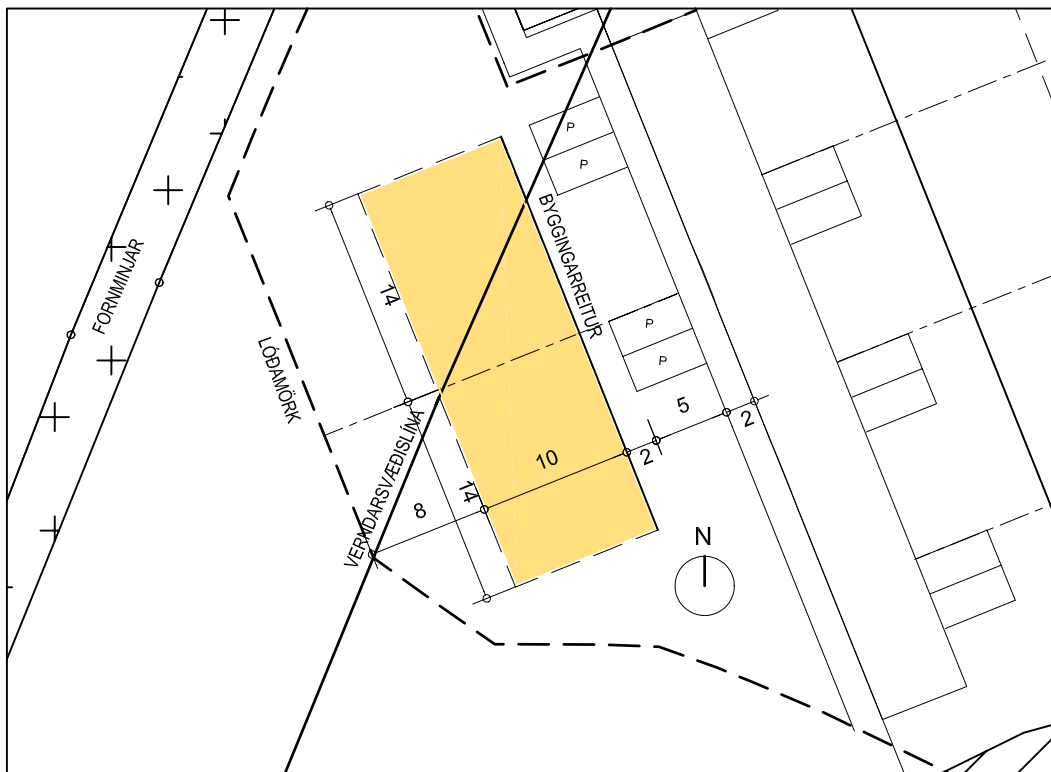

TÁKN

---	LÓÐAMÖRK
- - -	SÉRNOTAHLUTI
—	BUNDIN
—	BYGGINGARLÍNA
■	BYGGINGARREITUR
P	BÍLASTÆÐI

SNEIÐING OFAN GÖTU
MKV. 1:500

SKILMÁLATEIKNING AF LÓÐ MKV. 1:500