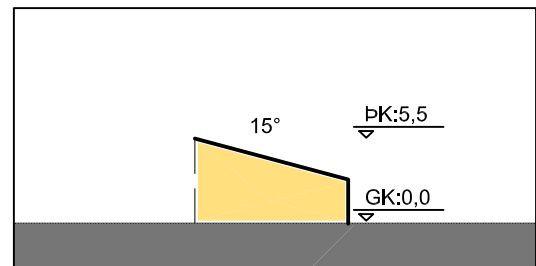

TÁKN

---	LÓÐAMÖRK
- - -	SÉRNOTAHLUTI
—	BUNDIN
—	BYGGINGARLÍNA
■	BYGGINGARREITUR
P	BÍLASTÆÐI

SNEIÐING OFAN GÖTU
MKV. 1:500

SKILMÁLATEIKNING AF LÓÐ MKV. 1:500