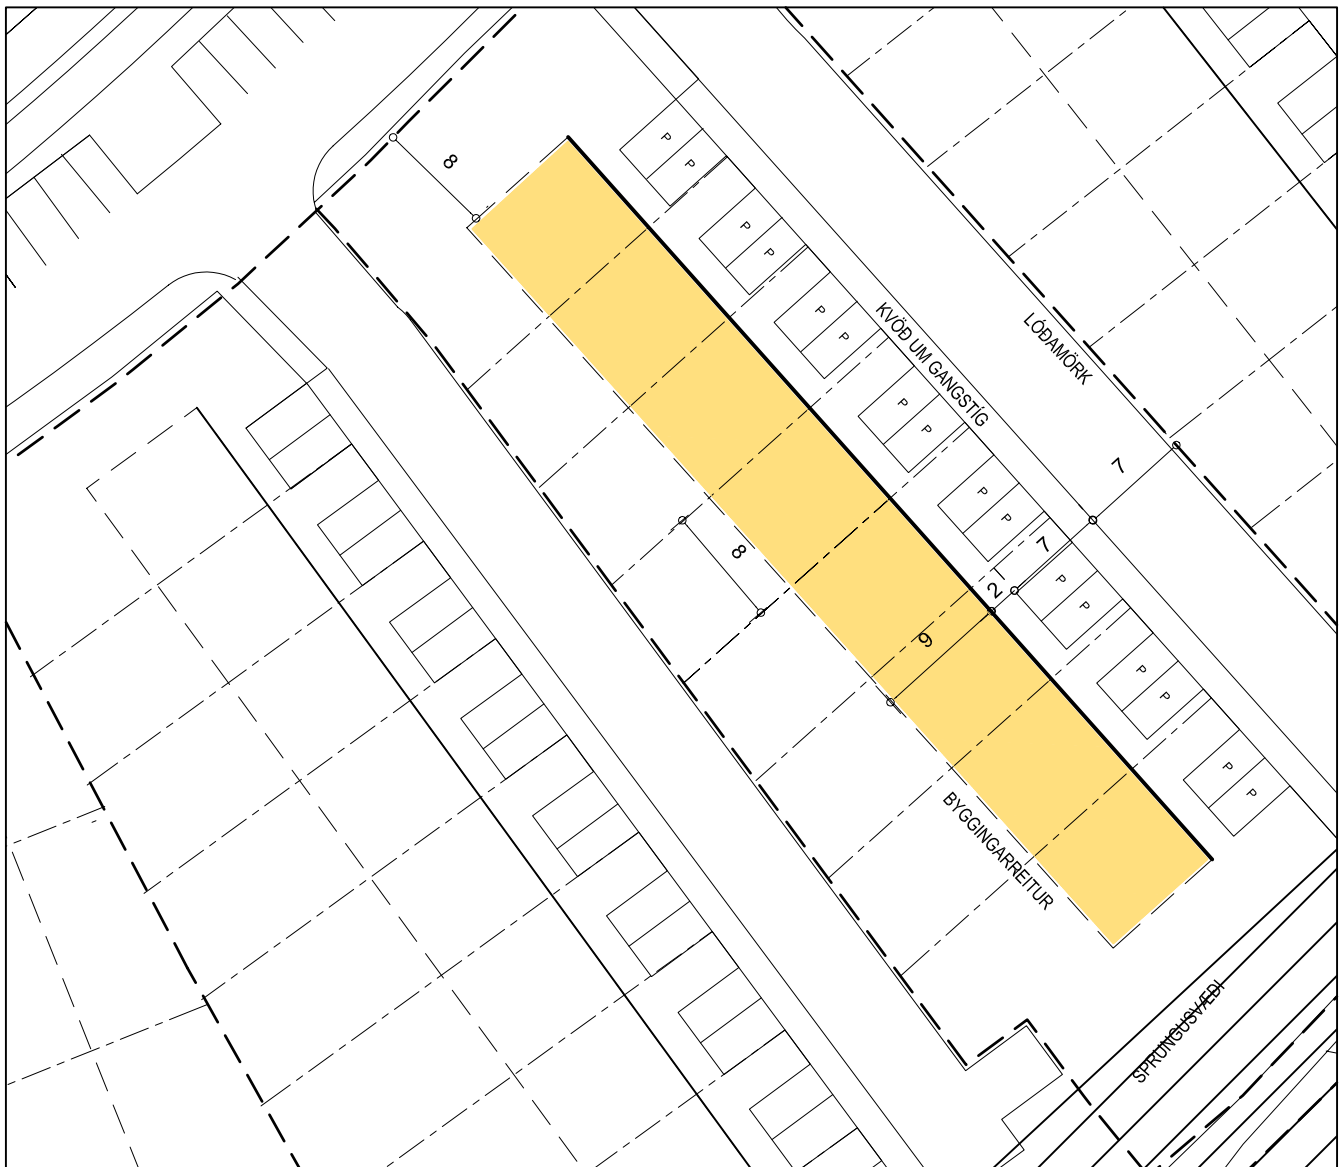

TÁKN

---	LÓÐAMÖRK
- - -	SÉRNOTAHLUTI
—	BUNDIN
—	BYGGINGARLÍNA
■	BYGGINGARREITUR
P	BÍLASTÆÐI

SNEIÐING MKV. 1:500

SKILMÁLATEIKNING AF LÓÐ MKV. 1:500