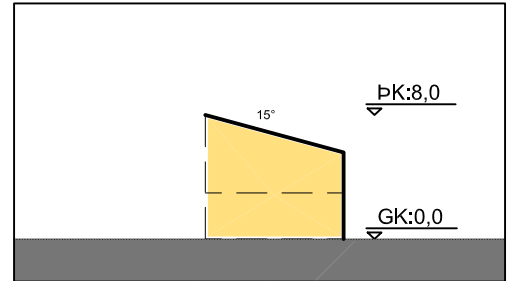

TÁKN

---	LÓÐAMÖRK
- - -	SÉRNOTAHLUTI
—	BUNDIN
—	BYGGINGARLÍNA
■	BYGGINGARREITUR
P	BÍLASTÆÐI

SNEIÐING MKV. 1:500

SKILMÁLATEIKNING AF LÓÐ MKV. 1:500