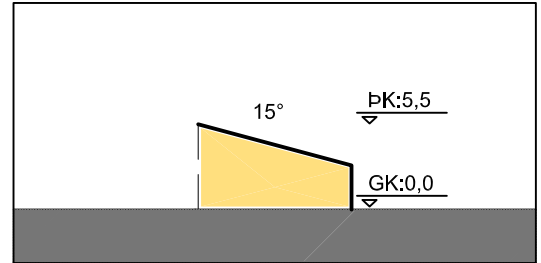

TÁKN

---	LÓÐAMÖRK
- - -	SÉRNOTAHLUTI
—	BUNDIN BYGGINGARLÍNA
	BYGGINGARREITUR
P	BÍLASTÆÐI

SNEIÐING MKV. 1:500

SKILMÁLATEIKNING AF LÓÐ MKV. 1:500