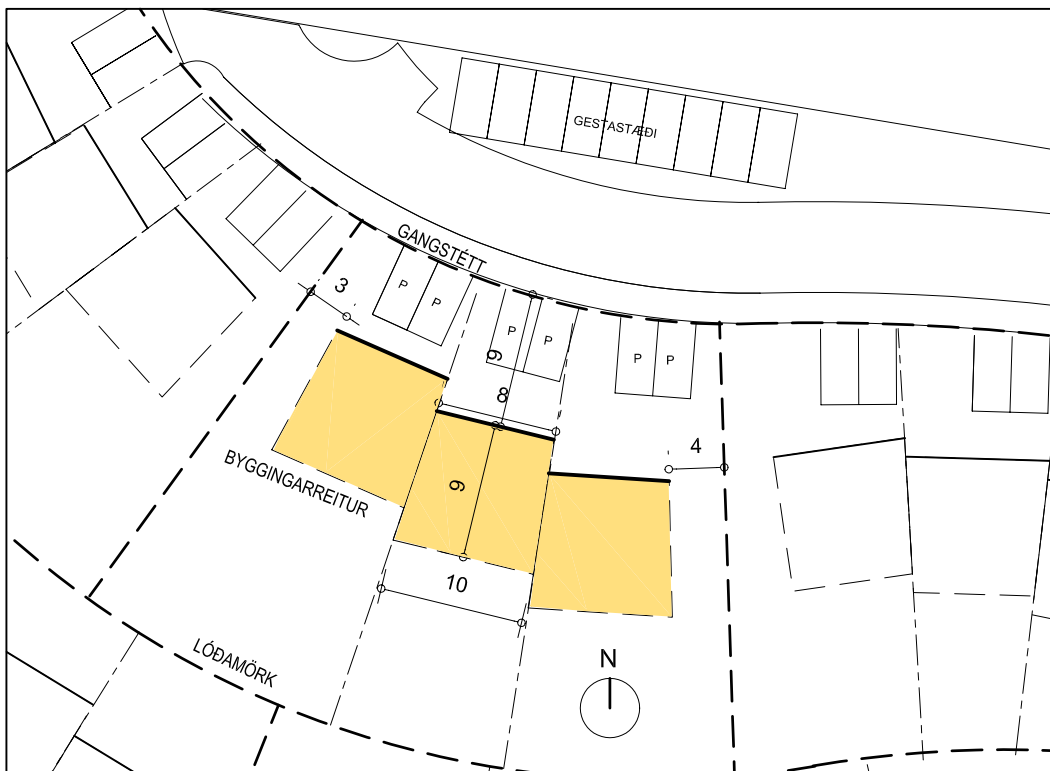

TÁKN

---	LÓÐAMÖRK
- - -	SÉRNOTAHLUTI
—	BUNDIN BYGGINGARLÍNA
■	BYGGINGARREITUR
P	BÍLASTÆÐI

SNEIÐING MKV. 1:500

SKILMÁLATEIKNING AF LÓÐ MKV. 1:500