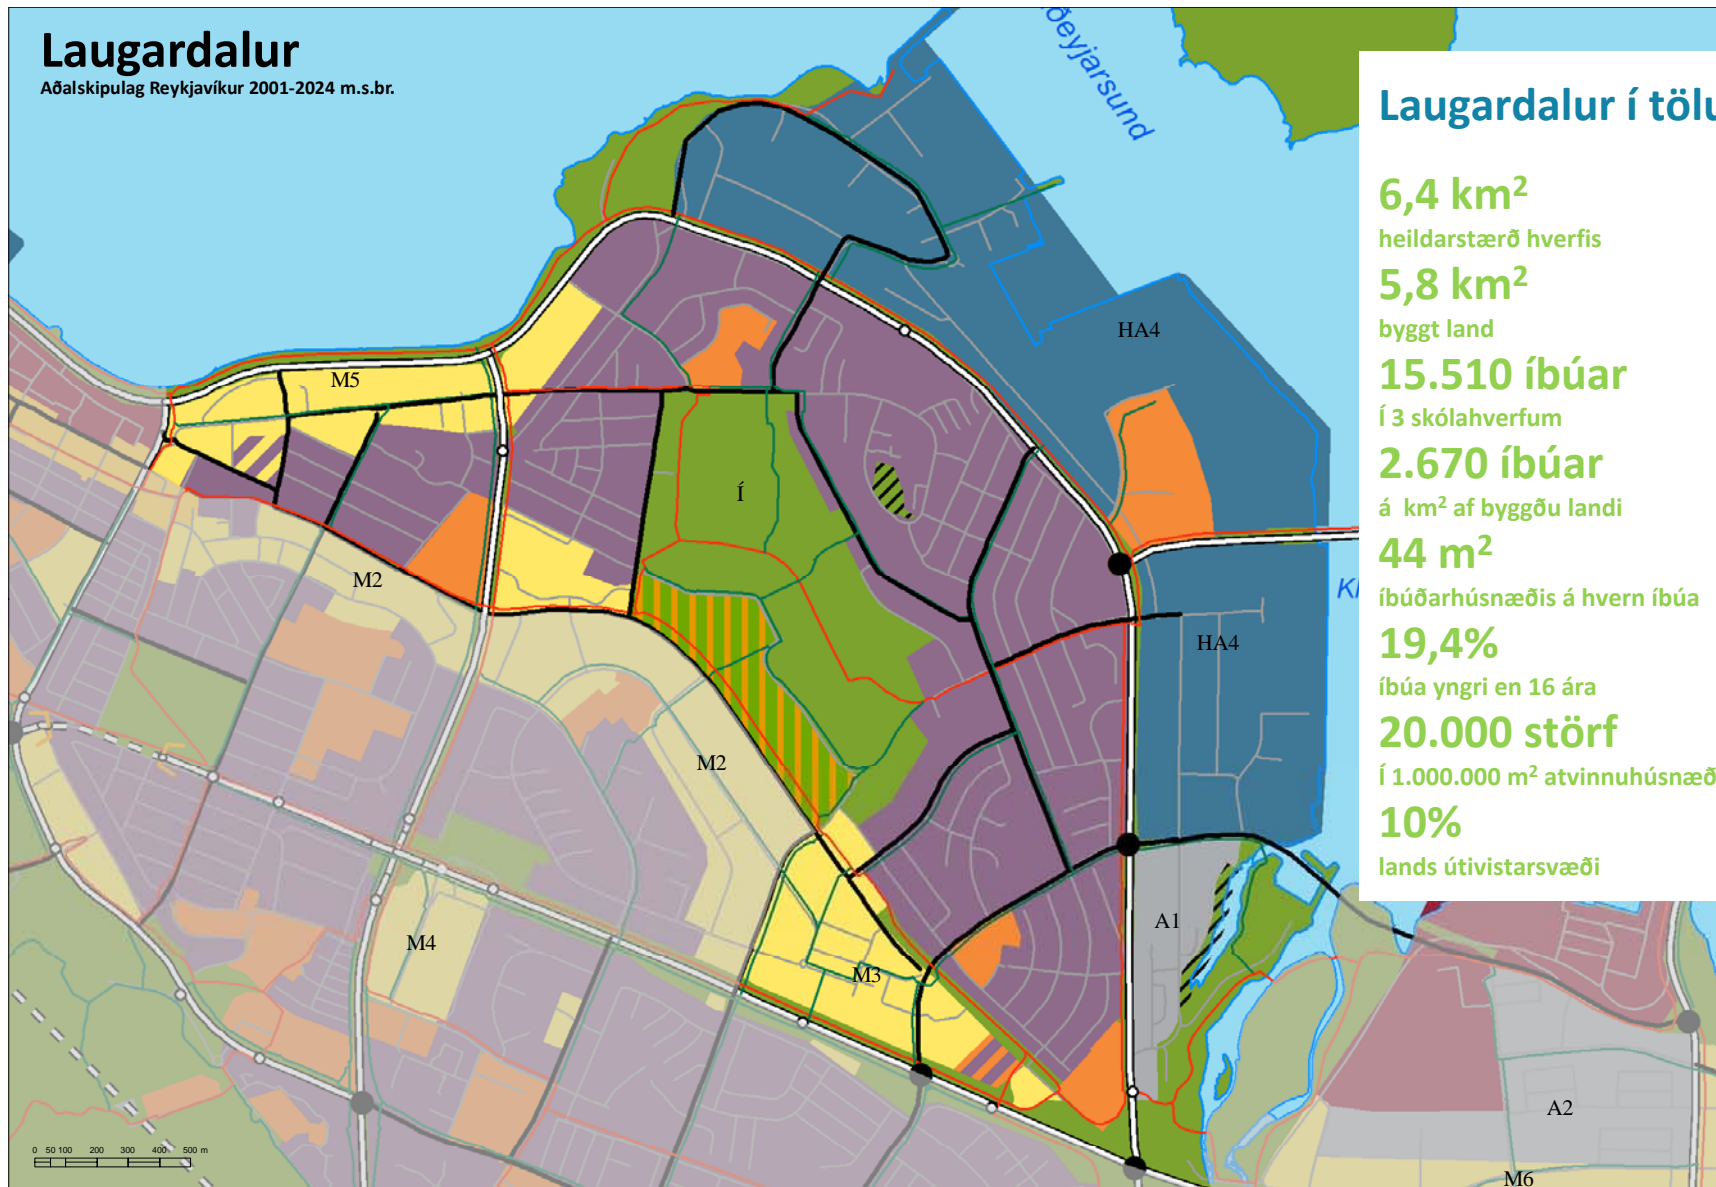

## Laugardalur í tölum 2009:

**6,4 km<sup>2</sup>**

heildarstærð hverfis

**5,8 km<sup>2</sup>**

byggt land

**15.510 íbúar**

í 3 skólahverfum

**2.670 íbúar**

á km<sup>2</sup> af byggðu landi

**44 m<sup>2</sup>**

íbúðarhúsnæðis á hvern íbúa

**19,4%**

íbúa yngri en 16 ára

**20.000 störf**

í 1.000.000 m<sup>2</sup> atvinnuhúsnæðis

**10%**

lands útivistarsvæði

Laugardalur – gildandi aðalskipulag

Laugardalur - nokkur atriði til athugunar í endurskoðun