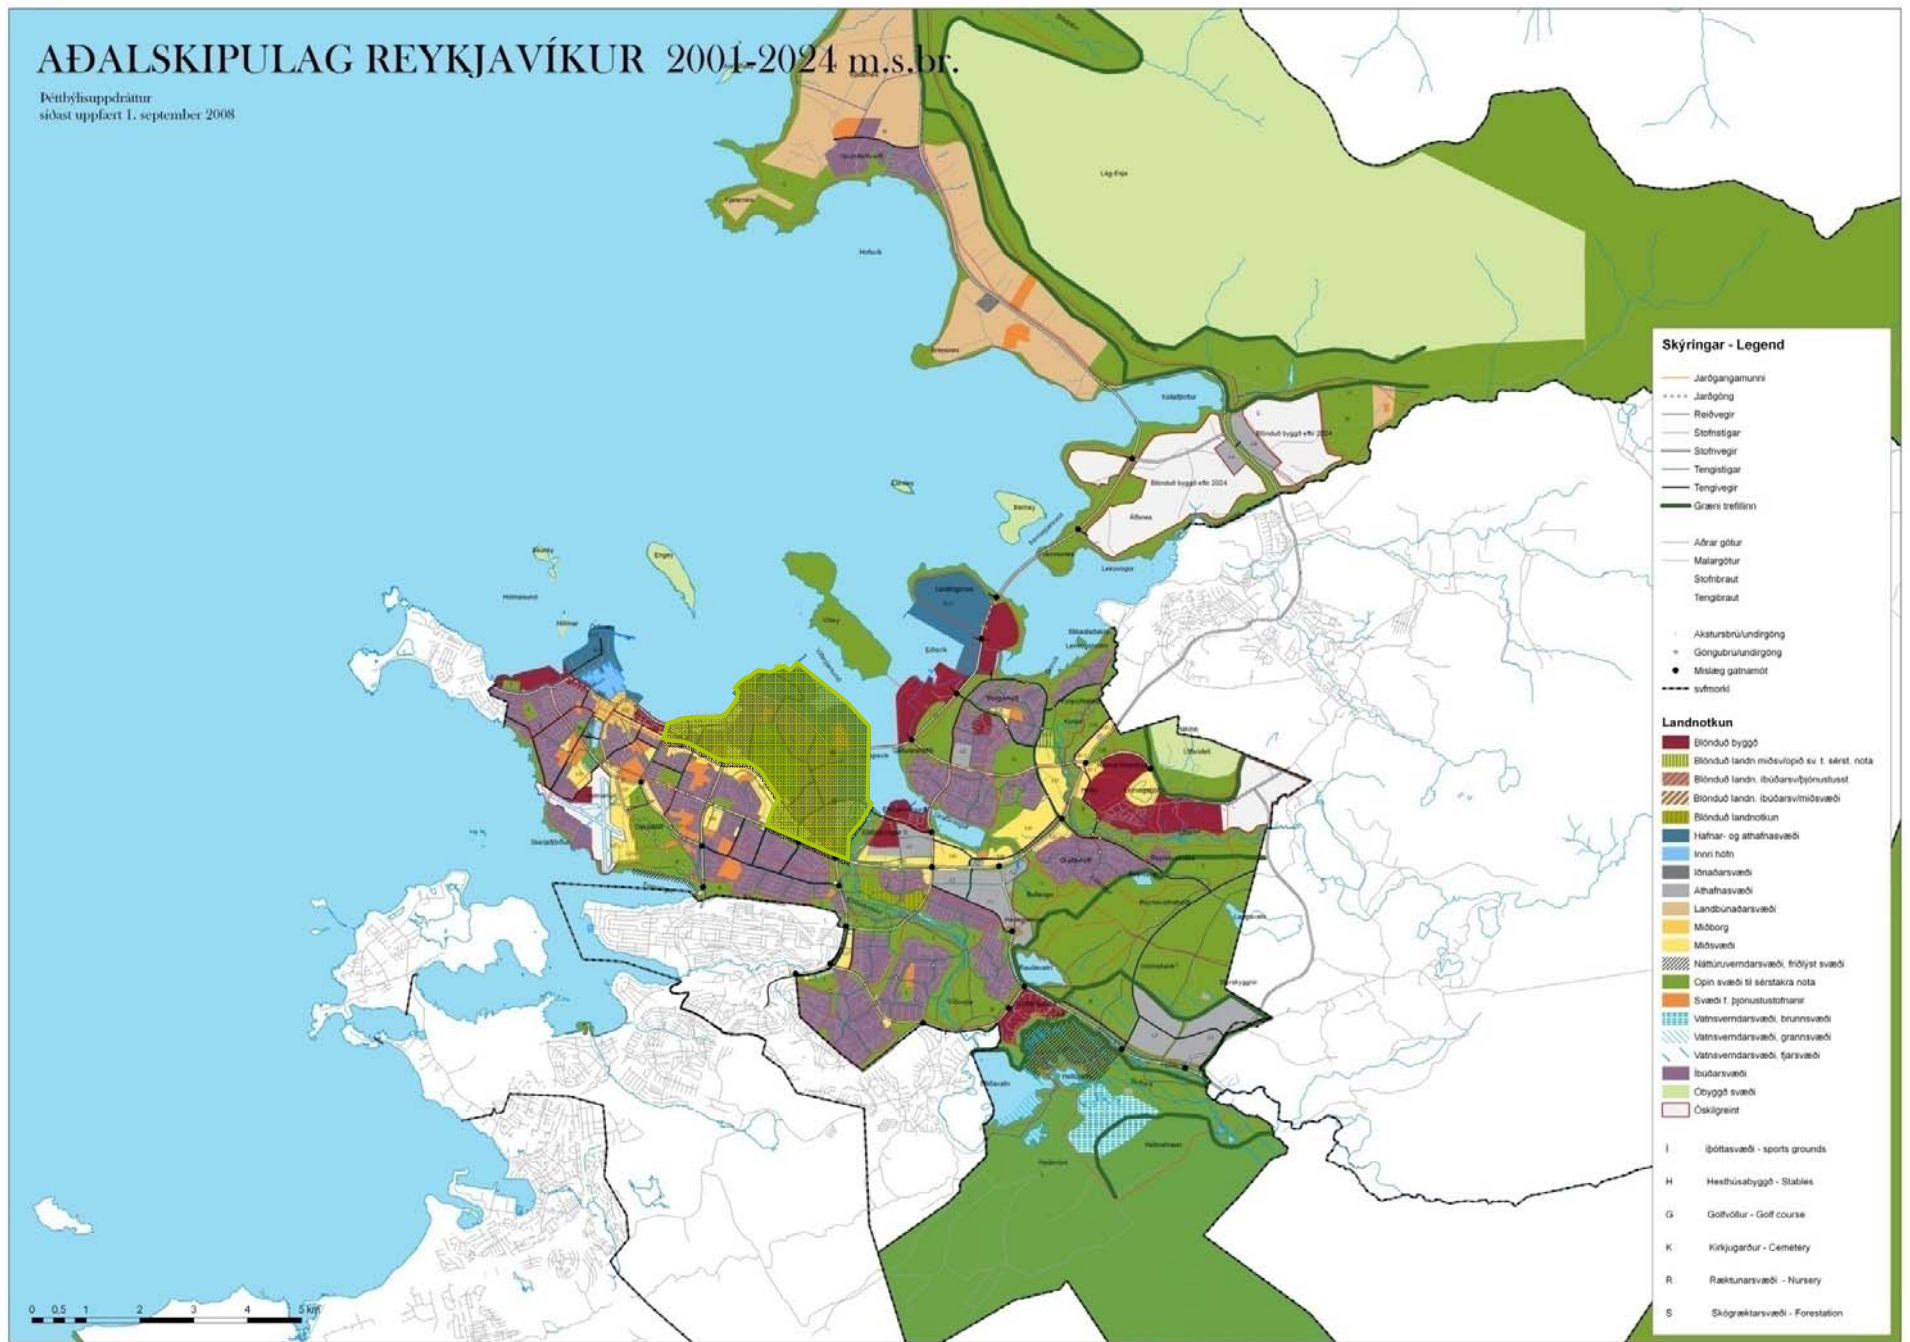

# Mitt hverfi – mín borg

Opið hús í Laugalækjarskóla um framtíðarskipulag í  
Laugardal

- ✓ Umræður um skipulag í þínu hverfi – með aðferðum AirOpera
- ✓ Hugmyndasmiðja – hugmynda- og teiknivinna með ungum arkitektum
- ✓ Vinnusmiðja fyrir börn – stýrð af Myndlistarskólanum í Reykjavík

# AÐALSKIPULAG REYKJAVÍKUR 2001-2024 m.s.br.

Deilifylisuppdráttur  
síðast uppfært 1. september 2008

# Laugardalur

Aðalskipulag Reykjavíkur 2001-2024 m.s.br.

## Laugardalur í tölum 2009:

**6,4 km<sup>2</sup>**

heildarstærð hverfis

**5,8 km<sup>2</sup>**

byggt land

**15.510 íbúar**

í 3 skólahverfum

**2.670 íbúar**