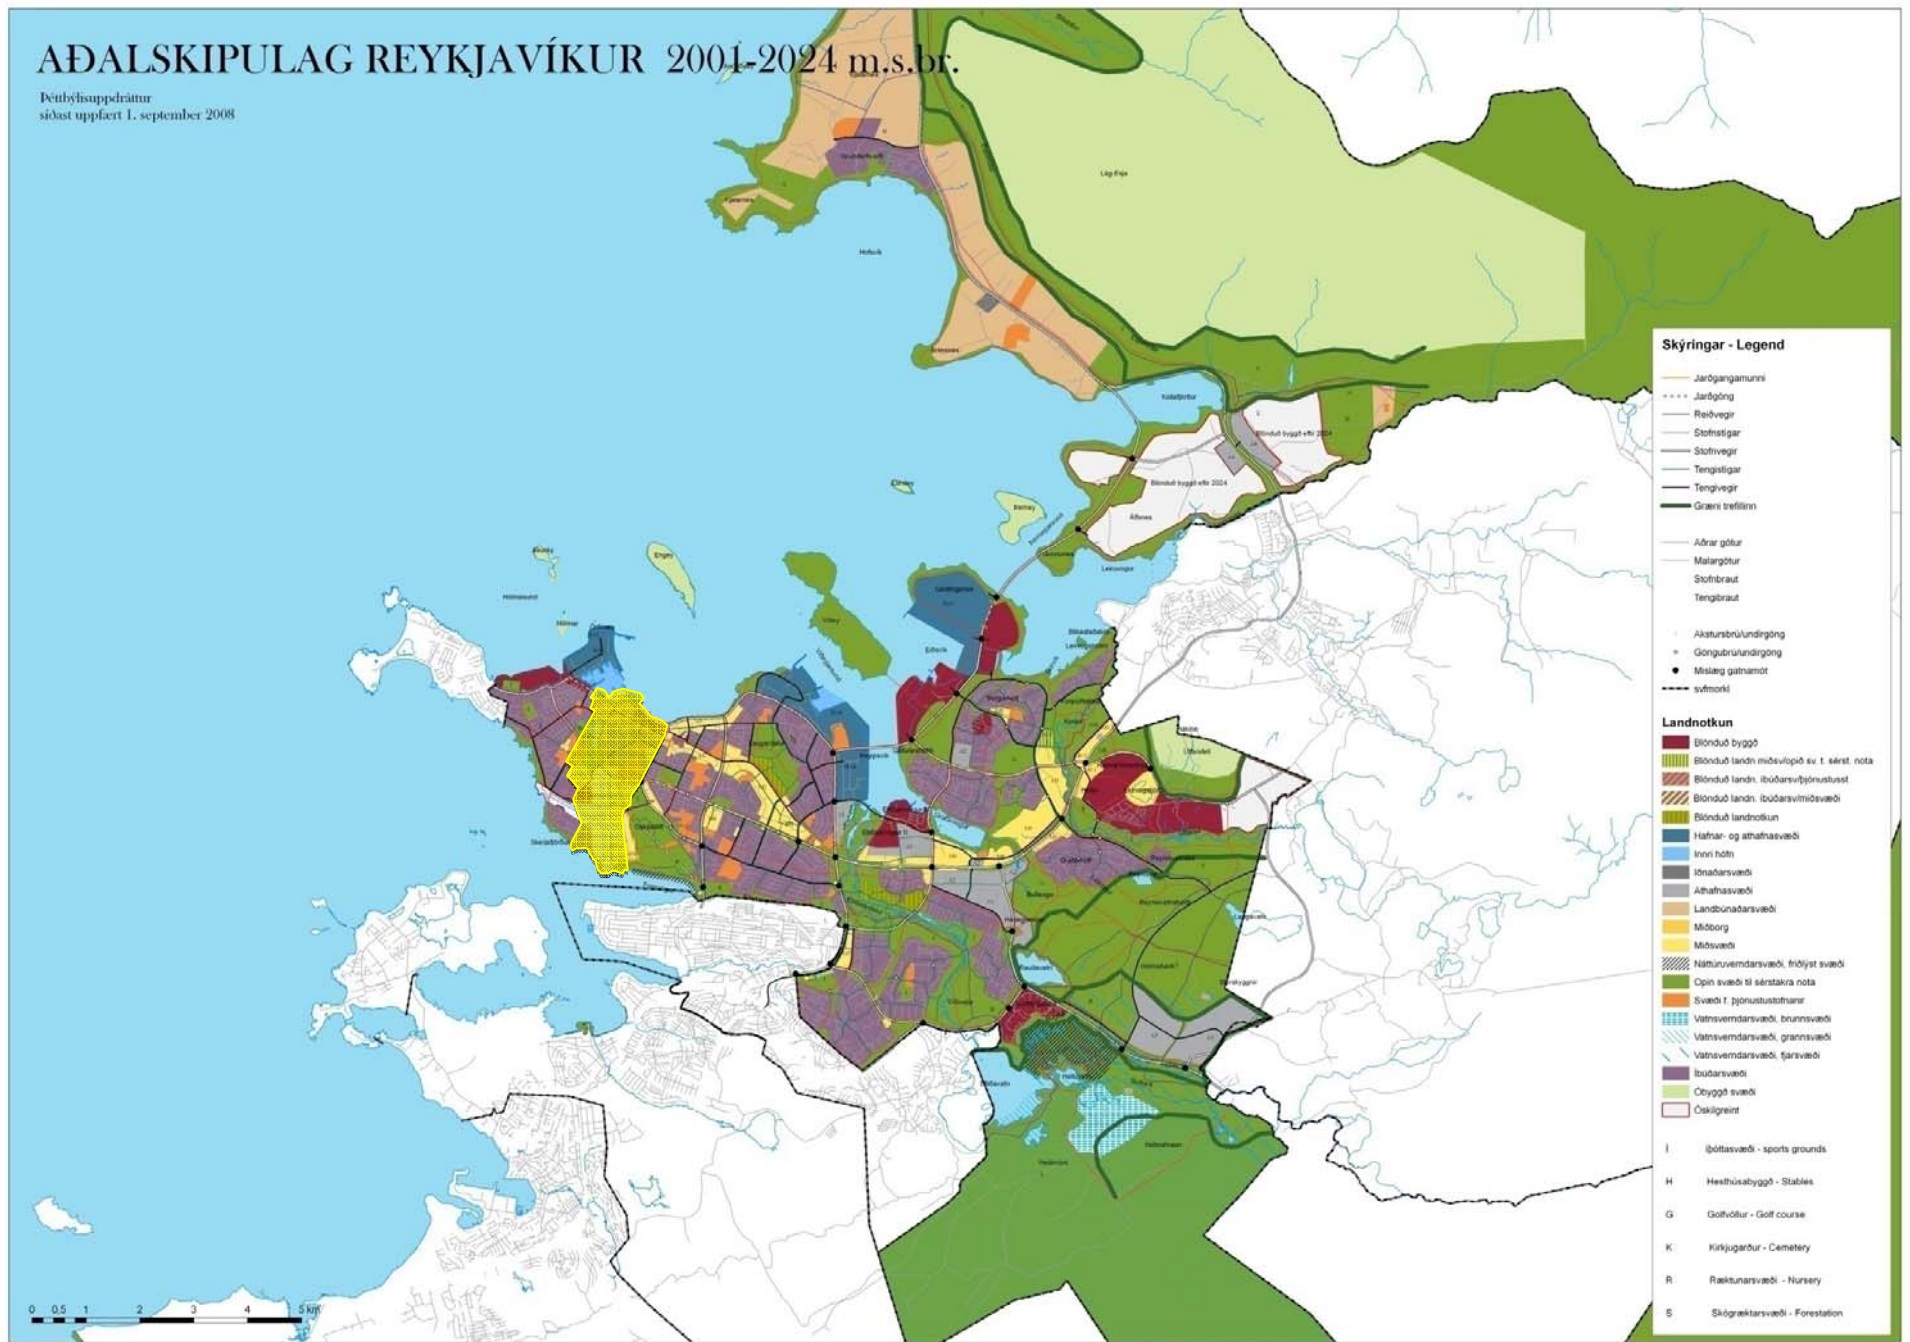

Mitt hverfi – mín borg

Opið hús í Ráðhúsinu um framtíðarskipulag í Miðborg

- ✓ Umræður um skipulag í þínu hverfi – undir stjórn Sævars Kristinssonar
- ✓ Hugmyndasmiðja – hugmynda- og teiknivinna með ungum arkitektum
- ✓ Vinnusmiðja fyrir börn – stýrð af Myndlistarskólanum í Reykjavík

AÐALSKIPULAG REYKJAVÍKUR 2001-2024 m.s.br.

Deiðlyfisuppdráttur
síðast uppfært 1. september 2008

Miðborg í tölum 2009:

3,6 km²

heildarstærð hverfis

2,1 km²

byggt land

8.570 íbúar

í 1 skólahverfi

4.080 íbúar

á km² af byggðu landi

49 m²

íbúðarhúsnæðis á hvern íbúa

12,7%

íbúa yngri en 16 ára

21.000 störf