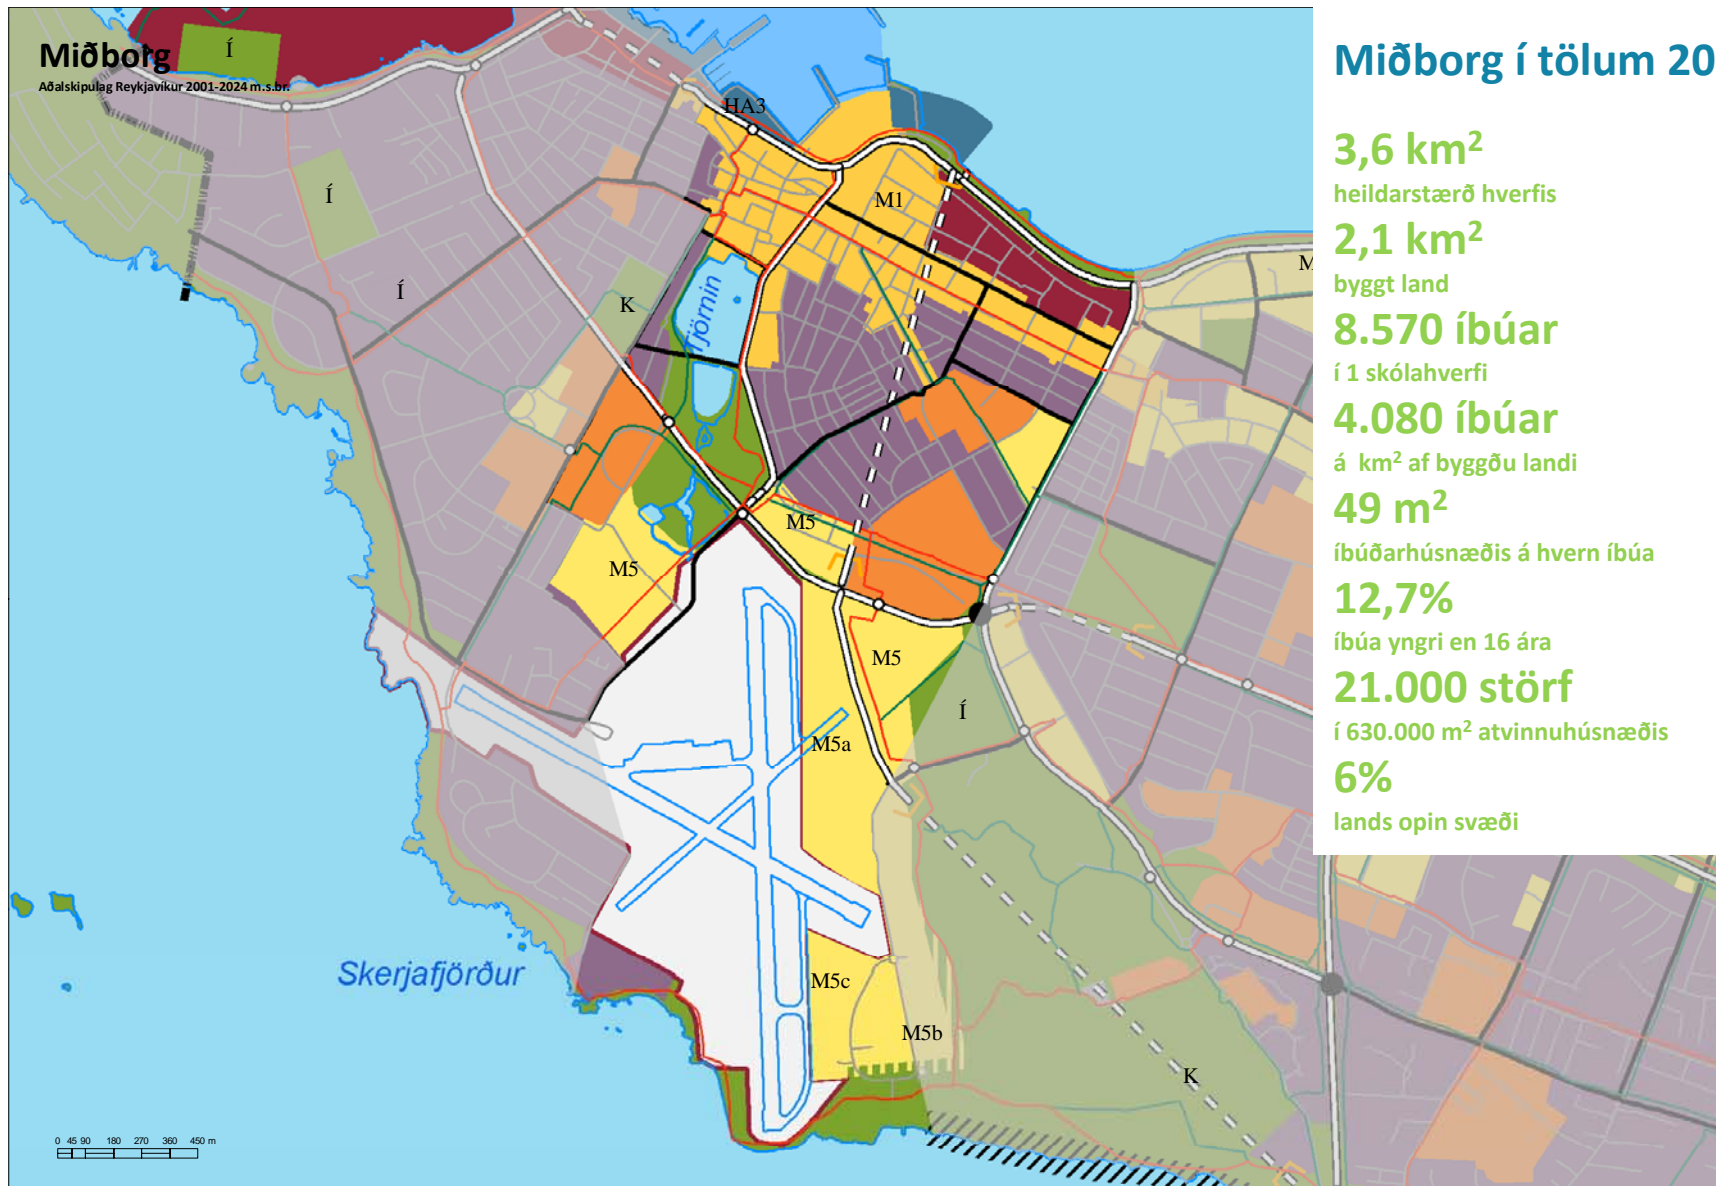

AÐALSKIPULAG REYKJAVÍKUR 2001-2024 m.s.br.

Deiðlyfisuppdráttur
síðast uppfært 1. september 2008

Miðborg í tölum 2009:

3,6 km²

heildarstærð hverfis

2,1 km²

byggt land

8.570 íbúar