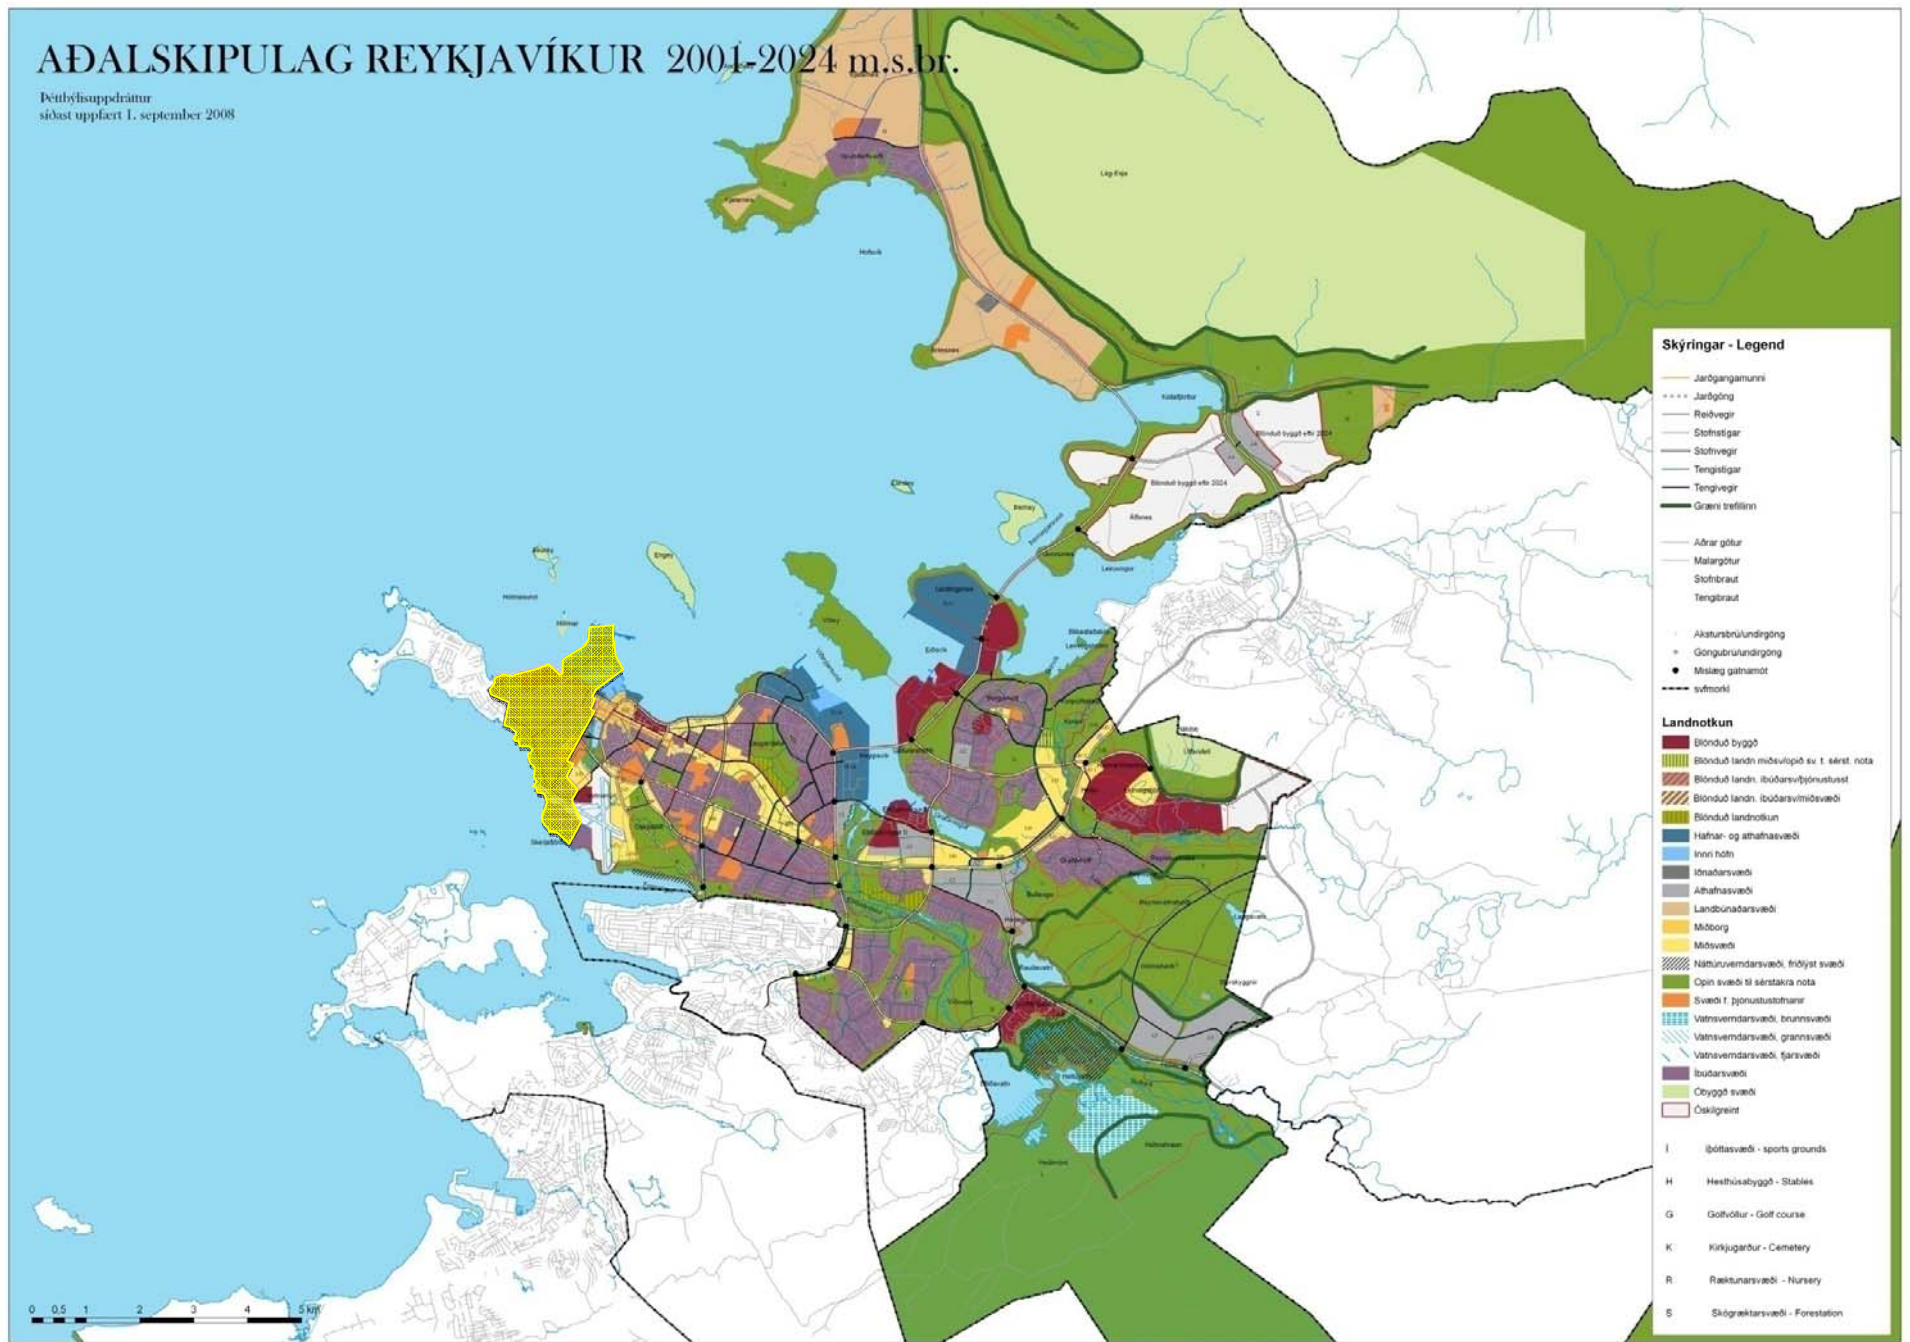

Mitt hverfi – mín borg

Opið hús í Hagaskóla um framtíðarskipulag í Vesturbæ

- ✓ Umræður um skipulag í þínu hverfi – undir stjórn Sævars Kristinssonar
- ✓ Hugmyndasmiðja – hugmynda- og teiknivinna með ungum arkitektum
- ✓ Vinnusmiðja fyrir börn – stýrð af Myndlistarskólanum í Reykjavík

AÐALSKIPULAG REYKJAVÍKUR 2001-2024 m.s.br.

Deiðlyfisuppdráttur
síðast uppfært 1. september 2008

Vesturbær – gildandi aðalskipulag

Vesturbær – nokkur atriði til athugunar í endurskoðun