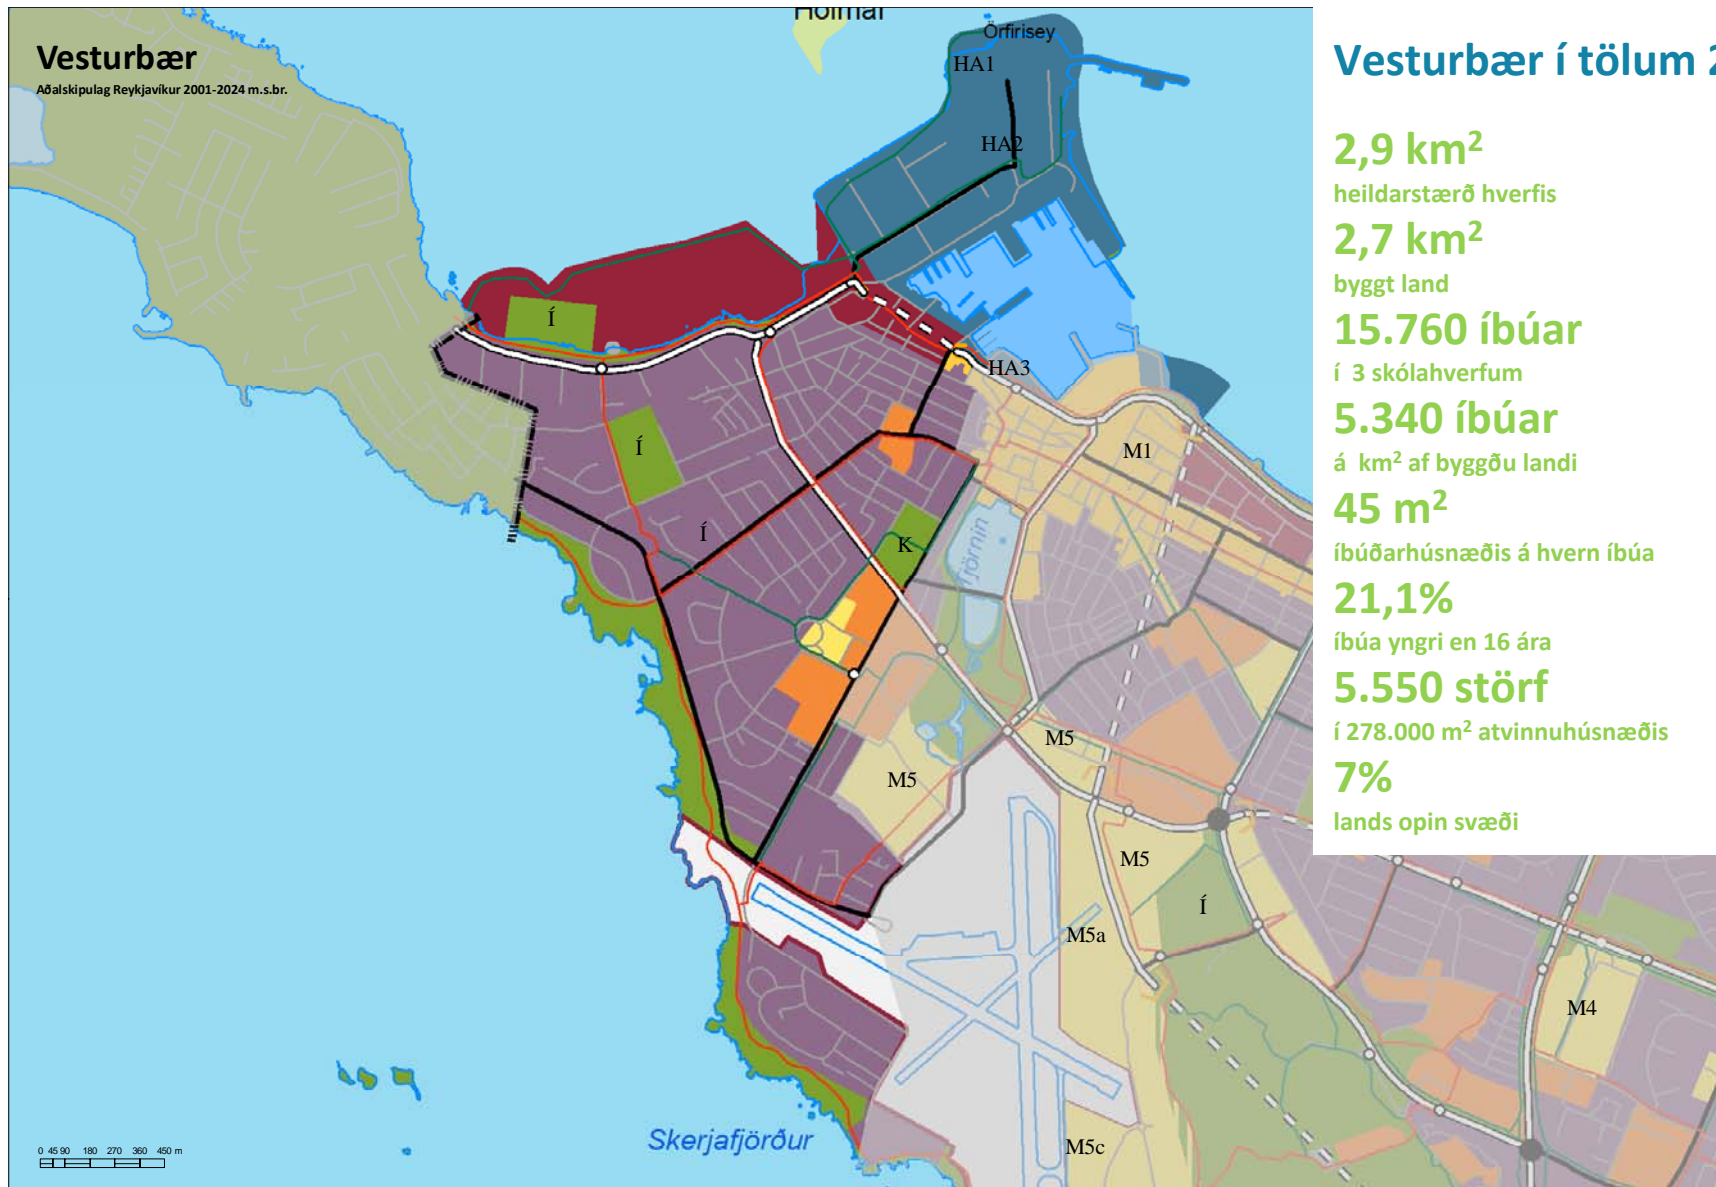

Mitt hverfi – mín borg

Opið hús í Hagaskóla um framtíðarskipulag í Vesturbæ

- ✓ Umræður um skipulag í þínu hverfi – undir stjórn Sævars Kristinssonar
- ✓ Hugmyndasmiðja – hugmynda- og teiknivinna með ungum arkitektum
- ✓ Vinnusmiðja fyrir börn – stýrð af Myndlistarskólanum í Reykjavík

AÐALSKIPULAG REYKJAVÍKUR 2001-2024 m.s.br.

Deiðlyfisuppdráttur
síðast uppfært 1. september 2008

Vesturbær – gildandi aðalskipulag

Vesturbær – nokkur atriði til athugunar í endurskoðun