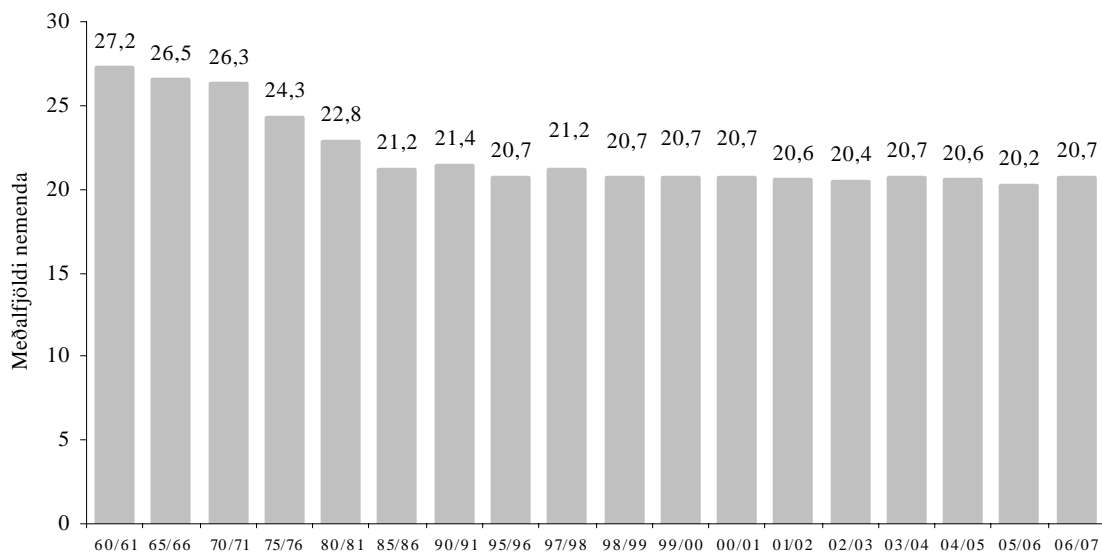

Meðalfjöldi barna á leikskóladeild 2004-2006

Meðalfjöldi nemenda í umsjónarhópi 1960-2006¹

¹ Fjöldi nemenda í bekkjardeildum í almennum grunnskólum